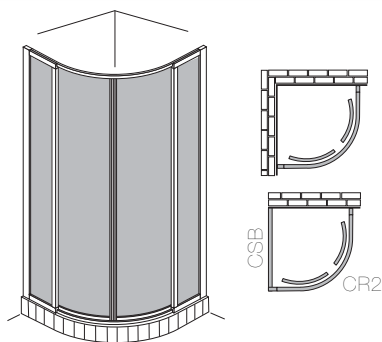

# CR2

sprchový kout čtvrtkruhový s posuvnými dveřmi

Typ	Instalační rozměry	Vstupní otvor	Výška	Rozměry vaničky
CR2/800	765-790	420	1850	800×800
CR2/900	865-890	560	1850	900×900
CR2/1000	965-990	560	1850	1000×1000

Atypické provedení	Provedení	Cena	Šířka	Výška	Způsob dodání
CR2	Bark (Kůra)	10 989,-	800×800mm	do 2000mm	Z
CR2	Bark (Kůra)	11 622,-	900×900mm	do 2000mm	Z
CR2	Bark (Kůra)	12 321,-	1000×1000mm	do 2000mm	Z