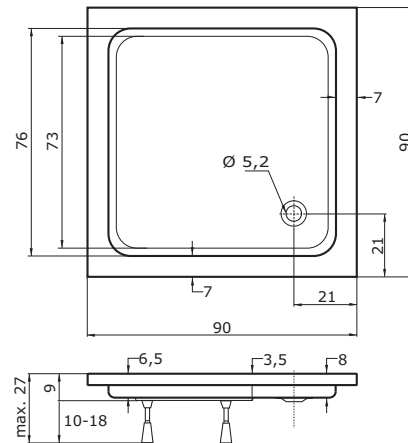

# Kea

90 x 90 x 8 cm

## doplňky Kea

Kovové nožičky.....	str. 128	.....1.245,- Kč
Plastové nožičky.....	str. 128	.....620,- Kč
Kea - krycí panel.....	str. 129	.....1.095,- Kč
SKRH 2/90.....	str. 138	.....od 8.125,- Kč
BSSP 90.....	str. 144	.....od.. 3.595,- Kč
SDK 90.....	str. 145	.....od 6.740,- Kč
SDKR 1/90.....	str. 146	.....od... 4.915,- Kč
SD 2/90.....	str. 147	.....od 7.940,- Kč
PSKRH 2/90 S.....	str. 159	.....21.290,- Kč
PSDKR 1/90 S.....	str. 162	.....11.190,- Kč
PBS 1/90 S.....	str. 162	.....6.920,- Kč
PSKDS 1/90 S.....	str. 163	.....18.495,- Kč
ESDKR 1/90 S.....	str. 169	.....10.990,- Kč
ESDKR 1/90 S E.....	str. 169	.....10.190,- Kč
SIFON T50.....	str. 114	.....230,- Kč

Čtvercová sprchová vanička KEA se vyrábí ve dvojitým provedení: s protiskluzem a hladkým povrchem.

	Bílá	Āgáis	Bahama	Manhattan	Pergamon
Kea					
	<b>4.295,- Kč</b> VSV1801	<b>5.155,- Kč</b> VSV1806	<b>5.155,- Kč</b> VSV1802	<b>5.155,- Kč</b> VSV1803	<b>5.155,- Kč</b> VSV1805
Kea*	<b>4.295,- Kč</b> VSV3001	<b>5.155,- Kč</b> VSV3006	<b>5.155,- Kč</b> VSV3002	<b>5.155,- Kč</b> VSV3003	<b>5.155,- Kč</b> VSV3005