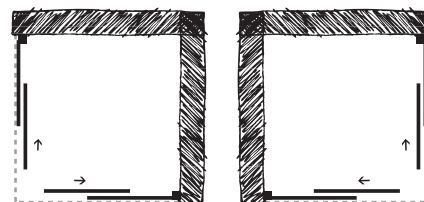

čisté linie

MOTRIL

Sprchový čtvercový kout s posuvnými dveřmi s ostře hranatými hliníkovými profily a čistými plochami bezpečnostního skla odráží nejmodernější architektonické trendy minimalismu. Univerzální provedení.

výplň: 6 mm bezpečnostní sklo číré • 5 mm bezpečnostní sklo frost

rám: hliník chrom

otvírání: posuvné

kód	rozměr	sklo	šířka vstupu	montážní rozměr	cena
BCMOTR80CC	80 × 80 × 195 cm	číré	49 cm	78,4–80,4 cm	10 490 Kč
BCMOTR80CF	80 × 80 × 195 cm	frost	49 cm	78,4–80,4 cm	11 490 Kč
BCMOTR90CC	90 × 90 × 195 cm	číré	49 cm	88,4–90,4 cm	11 490 Kč
BCMOTR90CF	90 × 90 × 195 cm	frost	49 cm	88,4–90,4 cm	11 990 Kč

Cena bez vaničky.

Varianty skel:

číré

frost

Sedátko

kód: BCZAFSED

rozměr: 41×34×23 cm (v×š×h)

cena: 3 490 Kč