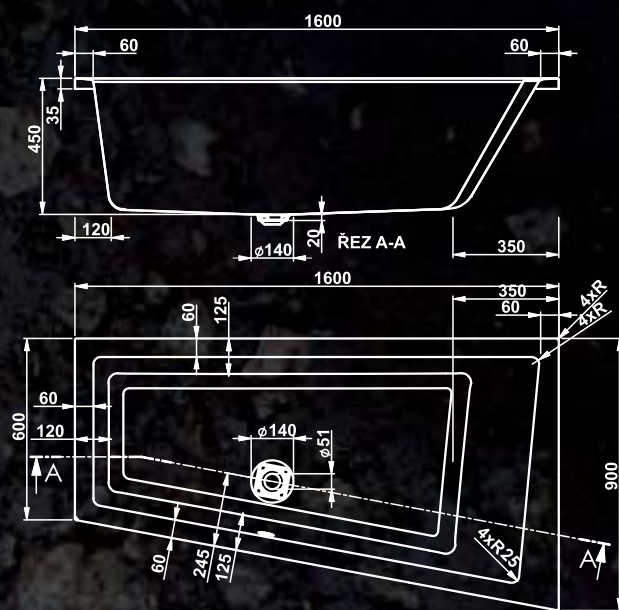

## TECHNICKÉ ÚDAJE

ROZMĚR	OBJEM	OBJ. KÓD	DOP. CENA S DPH
1600 x 900 x 450 L	227 l	VPBA169CAV3LX-01/NO	10 750,- Kč
1600 x 900 x 450 P	227 l	VPBA169CAV3PX-01/NO	10 750,- Kč

**DOPLŇKY** Ceny jsou včetně nožiček

PANEL CAVALLO OFFSET L		VPPP16001FL3-01/DR	4 850,- Kč
PANEL CAVALLO OFSSET P		VPPP16001FR3-01/DR	4 850,- Kč
VANOVÉ ZÁSTĚNY		VIZ. STRANA 49 - 52	
PODHLAVNÍK CAVALLO		VIZ. STRANA 55	