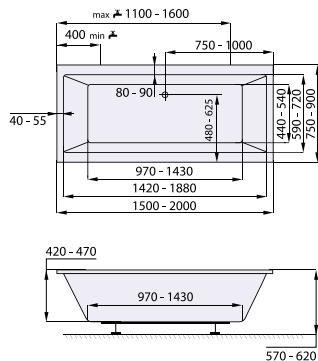

# VARIA

DESIGN: SANTECH

**Vana VARIA je stvořena pro oboustranné ležení.** Charakteristickým prvkem pro vanu VARIA je minimalistický tvar s možností oboustranného ležení. Symetrický tvar vany velmi dobře koresponduje s trendy dnešních moderních koupelen. Tuto vanu Vám nabízíme v šesti rozměrových variantách, proto najde své místo jak v malé, tak i ve velké koupelně.

kód zboží	SAVAR150	SAVAR160	SAVAR170	SAVAR180	SAVAR190	SAVAR200
délka x šířka (mm)	1500 x 750	1600 x 750	1700 x 750	1800 x 800	1900 x 900	2000 x 900
hloubka (mm)	420	420	420	450	470	470
průměrná spotřeba vody (l)	110	120	130	140	220	245
výška vany při obezdění (mm)	570 - 610			600 - 640	620 - 660	
odtokový komplet (mm)	standardní délka 550					
podpory k vaně	za příplatek: 506 CZK / 20,10 EUR					