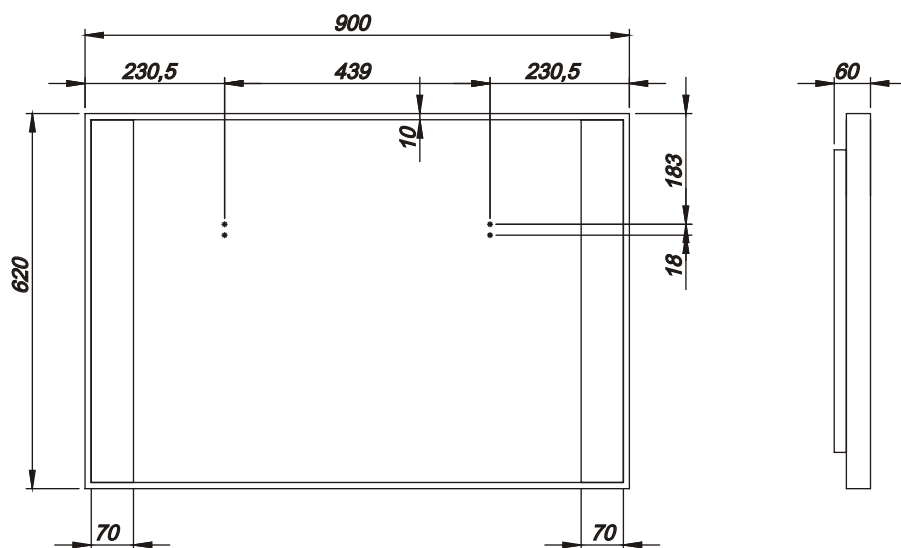

Lustro 90 cm

KOLO

Lustro 90 cm

Numer: **88381**
 Wymiar: 90 x 62 x 6 cm
 Waga: 14 kg
 Kolor: STAL NIERDZEWNA

2 świetłówki T5 24 W
 Nie ulega zaparowaniu
 Montaż tylko w pionie