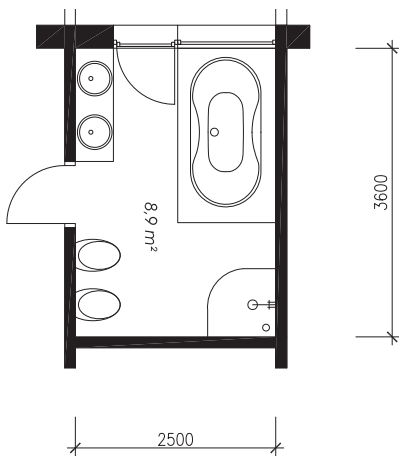

# Typový projekt koupelny

(3,60 x 2,50 m, 8,9 m<sup>2</sup>)

Rekonstrukce rodinného domu v Havlíčkově Brodě, realizovaná pomocí vestavby oválné vany MALAGA a čtvrtkruhového sprchového koutu, doplněného sprchovým panelem MAGMA.

## Vana Malaga

(185 x 90 x 45 cm, objem: 250 l)

Bílá 18.375,- Kč

## Sprchová zástěna PSKKH 2/90

(90 x 90 x 187 cm)

provedení: čiré sklo 24.695,- Kč

## Sprchový panel Magma

(146 x 13 x 6,5 cm)

hranatý nástěnný, provedení: oranžová 19.790,- Kč