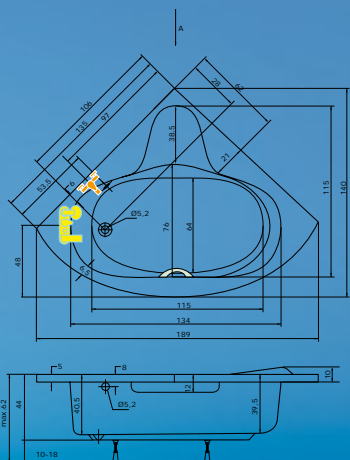

- **9.940,- Kč**
  VVR0501
- **11.929,- Kč**
  VVR0506
- **11.929,- Kč**
  VVR0502
- **11.929,- Kč**
  VVR0503
- **11.929,- Kč**
  VVR0505

masážní systémy

BASIC	VMR05010131	25.153,- Kč
EASY	VMR05010231	36.325,- Kč
WINDY	VMR05010331	29.270,- Kč
DUO PNEU	VMR05010431	43.460,- Kč
DUO	VMR05010531	54.435,- Kč
DUO LIGHT	VMR05010631	58.355,- Kč
EXCELLENT HYDRO	VMR05010731	70.955,- Kč
EXCELLENT DUO	VMR05010831	87.490,- Kč
ECO HYDRO	VMR05012131	17.480,- Kč
ECO AIR	VMR05012231	18.638,- Kč
ECO HYDROAIR	VMR05012331	24.695,- Kč

Ceny jsou uvedeny včetně DPH.

doplňky

Madlo Elegance 185..... str. 101.....660,- Kč
Krycí panel Florida Standard..... str. 103..... 3.795,- Kč
Krycí panel Florida HTP..... str. 102..... 3.795,- Kč