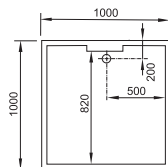

EXCLUSIVE

SOAR

EAN: 8595176410088

Masážní box

rozměry: 100 × 100 × 215 cm

šířka vstupu: 55 cm

- vanička bílá 16 cm ABS/PMMA
- výplň 6 mm bezpečnostní sklo
- bílý středový panel
- ALU šedý satin rám
- horní sprcha
- ruční sprcha
- s gumovými nopkami
- 8× masážní trysky
- baterie
- 2× poličky dřevěné bílé
- dřevěná podlaha
- bez elektřiny