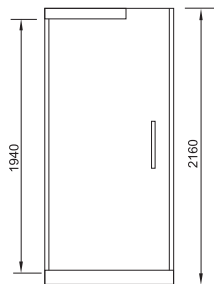

EXCLUSIVE

SOAR

EAN: 8595176410088

Masážní box

rozměry: 100 × 100 × 215 cm

šířka vstupu: 55 cm

- vanička bílá 16 cm ABS/PMMA
- výplň 6 mm bezpečnostní sklo
- bílý středový panel
- ALU šedý satin rám
- horní sprcha
- ruční sprcha
- s gumovými nopkami
- 8× masážní trysky
- baterie
- 2× poličky dřevěné bílé
- dřevěná podlaha
- bez elektřiny