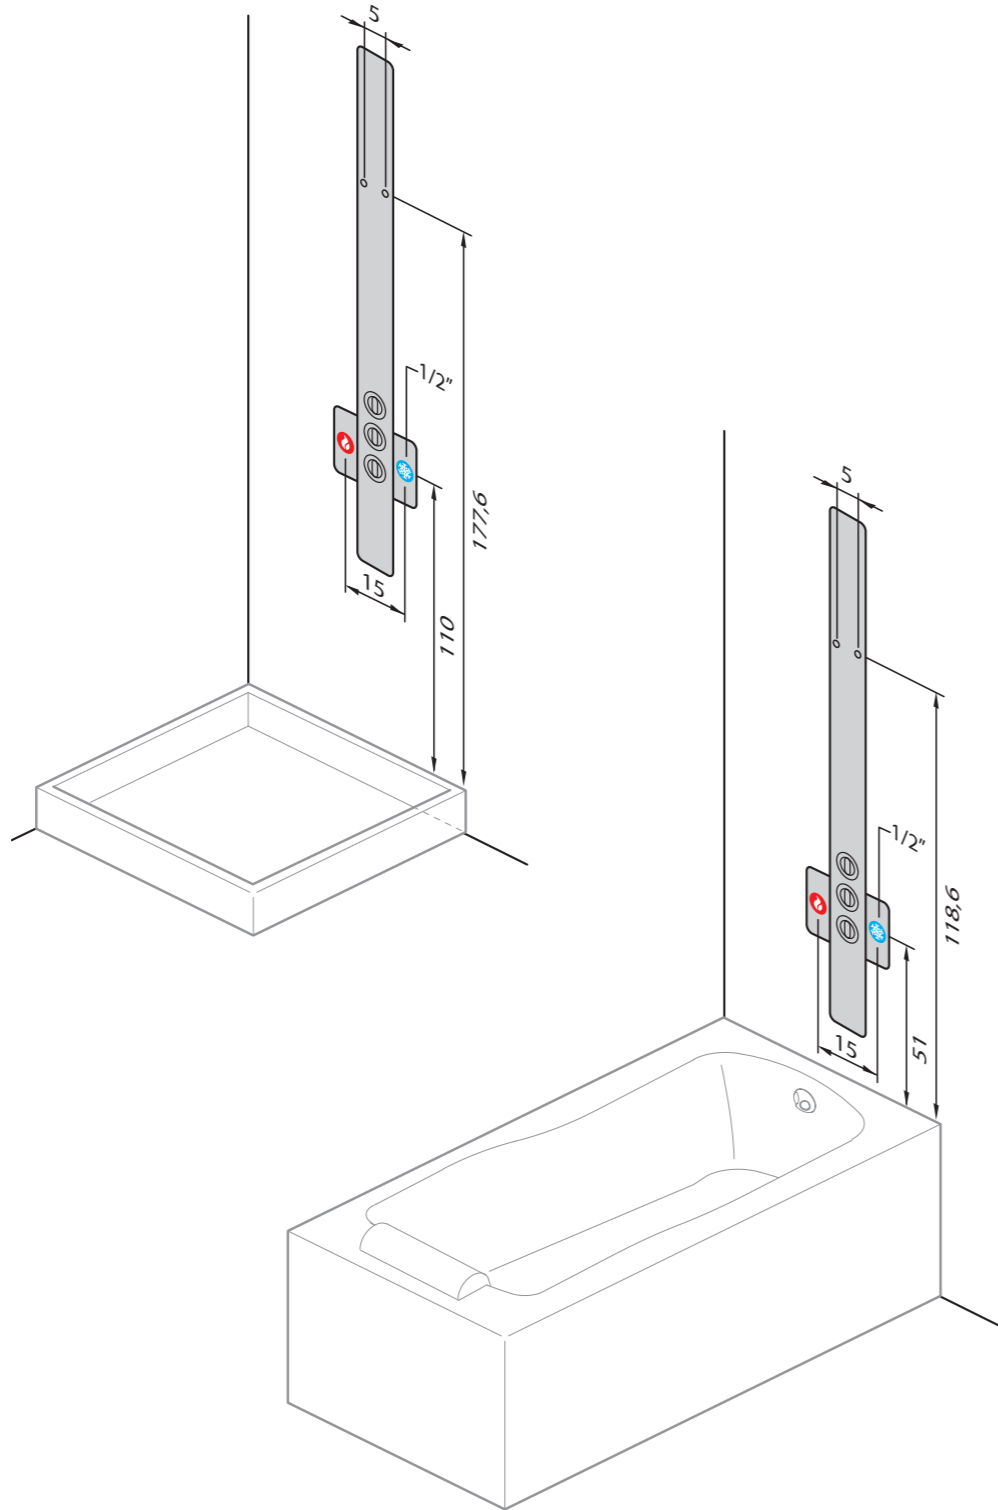

Totem Moments

Todas las medidas se expresan en cm.
Tolerancia dimensional ±5mm.
Όλες οι διαστάσεις εκφράζονται σε εκατοστά (cm).
Επιτρεπόμενες ανοχές: ± 5 mm.
Все размеры выражены в см.
Допуски на размер ± 5 мм.
Vse mere so izražene v cm.
Odstopanja od mer ± 5 mm.
Sve su dimenzije izražene u cm
Moguće odstupanje ± 5 mm.

- Agua caliente grifo de pared 1/2"
  Ζεστό νερό επίτοιχης μπαταρίας 1/2"
  Кран горячей воды на стене 1/2"
  SLO
  HR
- Agua fría grifo pared 1/2"
  Κρύο νερό επίτοιχης μπαταρίας 1/2"
  Кран холодной воды на стене 1/2"
  SLO
  HR