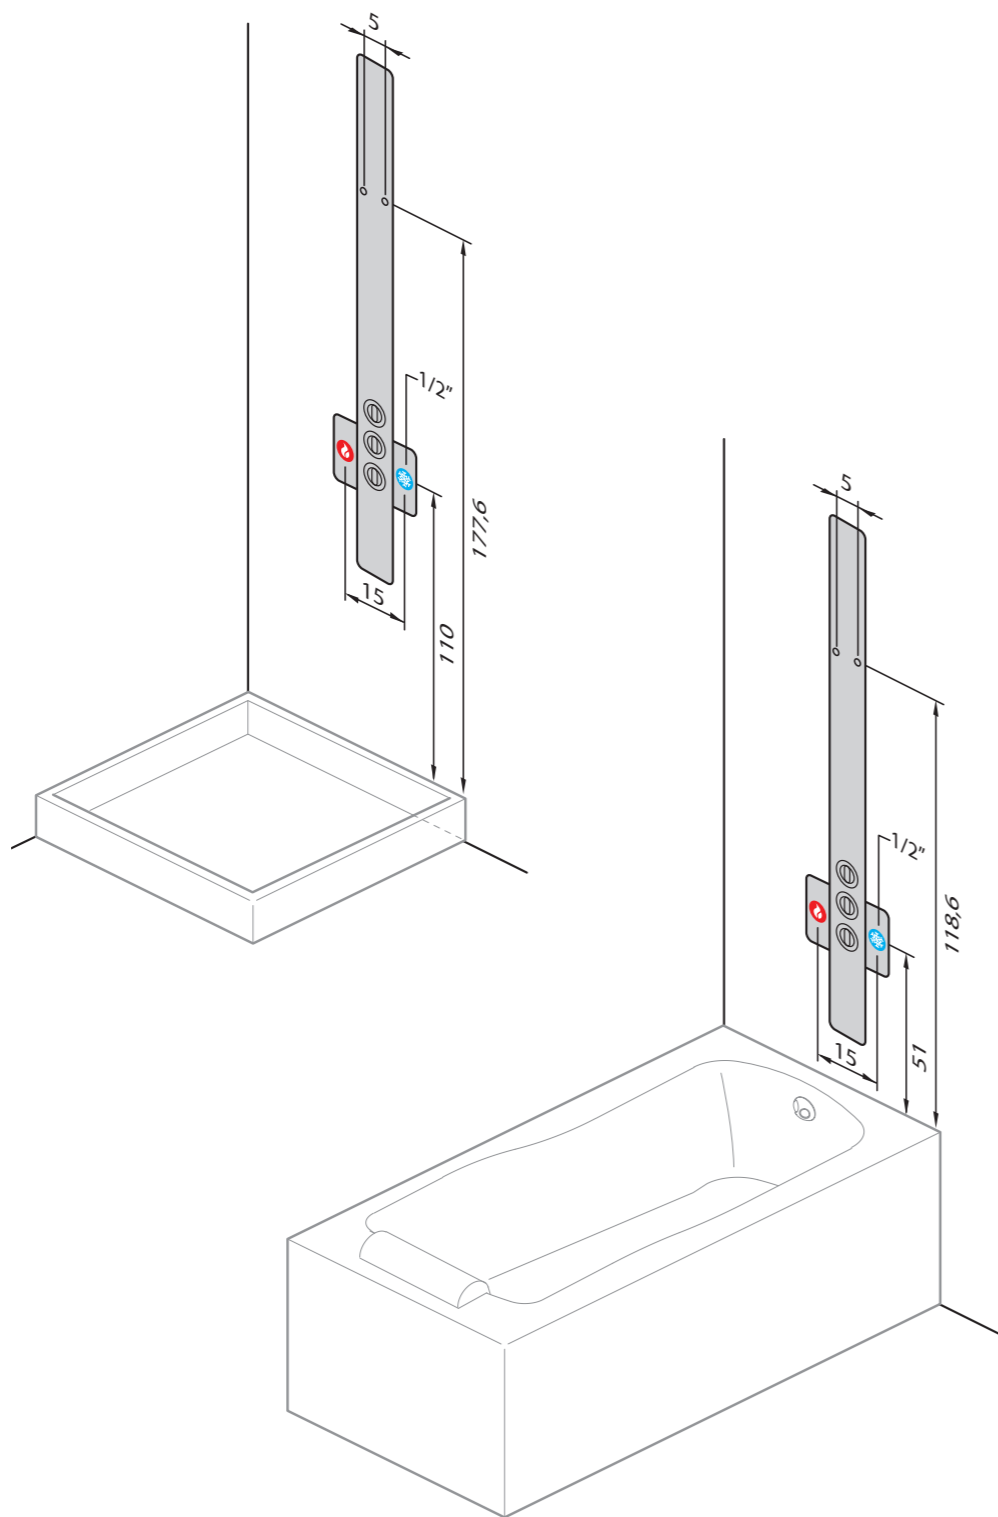

-  Agua caliente grifo de pared 1/2"
 Ζεστό νερό επίτοιχης μπαταρίας 1/2"
 Кран горячей воды на стене 1/2"
 SLO
 HR
-  Agua fría grifo pared 1/2"
 Κρύο νερό επίτοιχης μπαταρίας 1/2"
 Кран холодной воды на стене 1/2"
 SLO
 HR

Ideal Standard Italia S.r.l.
 Via Domodossola, 19
 20145 Milano - Italia

Totem Moments

COLONNA DOCCIA - SHOWER COLUMN - COLONNE DE DOUCHE - DUSCHSÄULE

CARATTERISTICHE DIMENSIONALI
 DIMENSIONAL CHARACTERISTICS
 CARACTÉRISTIQUES DIMENSIONNELLES
 ABMESSUNGEN

🔥 Acqua calda rubinetto a muro 1/2"
Wall-mounted hot water tap 1/2"
Eau chaude robinet mural 1/2"
Warmwasser Wasserhahn an der Wand 1/2"

❄️ Acqua fredda rubinetto a muro 1/2"
Wall-mounted cold water tap 1/2"
Eau froide robinet mural 1/2"
Kaltwasser Wasserhahn an der Wand 1/2"