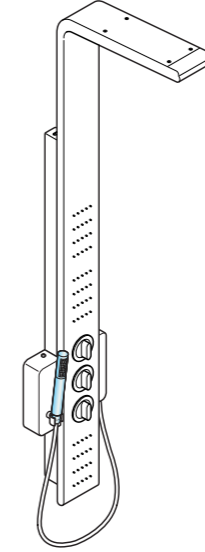

Totem Moments

COLONNA DOCCIA - SHOWER COLUMN - COLONNE DE DOUCHE - DUSCHSÄULE