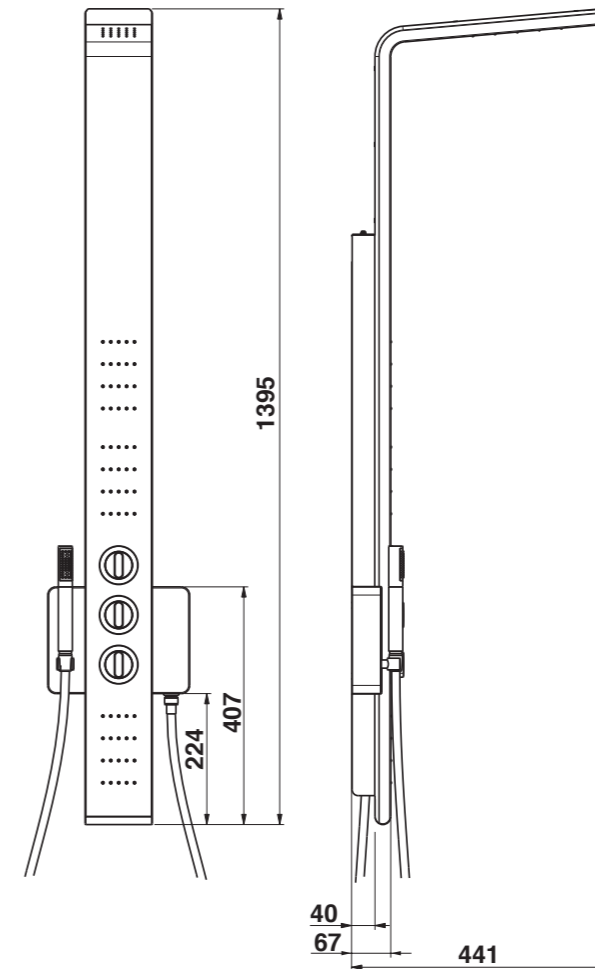

CARATTERISTICHE DIMENSIONALI
DIMENSIONAL CHARACTERISTICS
CARACTÉRISTIQUES DIMENSIONNELLES
ABMESSUNGEN

Peso netto	Net weight	Poids net	Poids net	Kg.	13						
Peso lordo	Shipping weight	Poids brut	Poids brut	Kg.	15						
Getti	Jets	Injecteurs jet	Injecteurs jet	N°	4