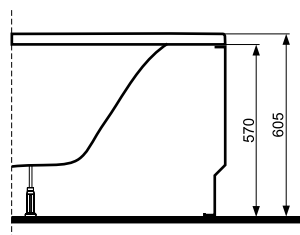

Wanna ELIPSO
150 x 100
lewa

KOŁO

WANNY
 AKRYLOWE

Numer: **XWA0851**

Wymiar: 1500 x 1000 mm
 Głębokość: 440 mm
 Wys. krawędzi zewn. 35 mm
 Pojemność do
 dolnej krawędzi
 otworu przelewowego: 210 l
 Waga: 26 kg

Obudowa do wanny
ELIPSO lewa

Numer: **PWA0851**
 Waga: 7 kg

WANNY AKRYLOWE

Wanna ELIPSO
150 x 100
prawa

KOŁO

Numer: **XWA0850**

Wymiar: 1500 x 1000 mm
 Głębokość: 440 mm
 Wys. krawędzi zewn.: 35 mm
 Pojemność do
 dolnej krawędzi
 otworu przelewowego: 210 l
 Waga: 26 kg

Obudowa do wanny
ELIPSO prawa

Numer: **PWA0850**
 Waga: 7 kg