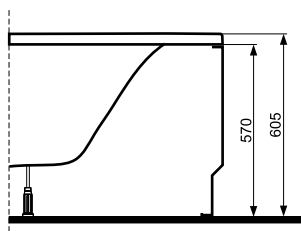

Wanna ELIPSO
150 x 100
lewa

KOŁO

WANNY
 AKRYLOWE

Numer: **XWA0851**

Wymiar: 1500 x 1000 mm
 Głębokość: 440 mm
 Wys. krawędzi zewn. 35 mm
 Pojemność do
 dolnej krawędzi
 otworu przelewowego: 210 l
 Waga: 26 kg

Obudowa do wanny
ELIPSO lewa

Numer: **PWA0851**
 Waga: 7 kg

WANNY AKRYLOWE

Wanna ELIPSO
150 x 100
prawa

KOŁO

Numer: **XWA0850**

Wymiar: 1500 x 1000 mm
 Głębokość: 440 mm
 Wys. krawędzi zewn.: 35 mm
 Pojemność do
 dolnej krawędzi
 otworu przelewowego: 210 l
 Waga: 26 kg

Obudowa do wanny
ELIPSO prawa

Numer: **PWA0850**
 Waga: 7 kg