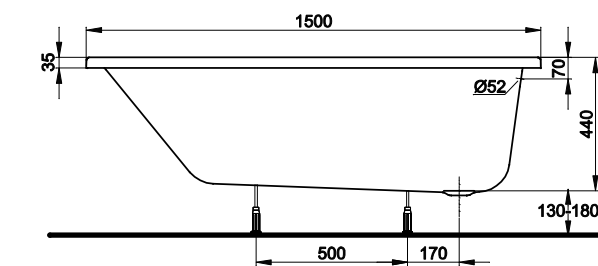

Wanna ELIPSO
150 x 100
lewa

KOŁO

WANNY
 AKRYLOWE

Numer: **XWA0851**

Wymiar: 1500 x 1000 mm
 Głębokość: 440 mm
 Wys. krawędzi zewn. 35 mm
 Pojemność do
 dolnej krawędzi
 otworu przelewowego: 210 l
 Waga: 26 kg

Obudowa do wanny
ELIPSO lewa

Numer: **PWA0851**
 Waga: 7 kg

WANNY AKRYLOWE

Wanna ELIPSO
150 x 100
prawa

KOŁO

Numer: **XWA0850**

Wymiar: 1500 x 1000 mm
 Głębokość: 440 mm
 Wys. krawędzi zewn.: 35 mm
 Pojemność do
 dolnej krawędzi
 otworu przelewowego: 210 l
 Waga: 26 kg

Obudowa do wanny
ELIPSO prawa

Numer: **PWA0850**
 Waga: 7 kg