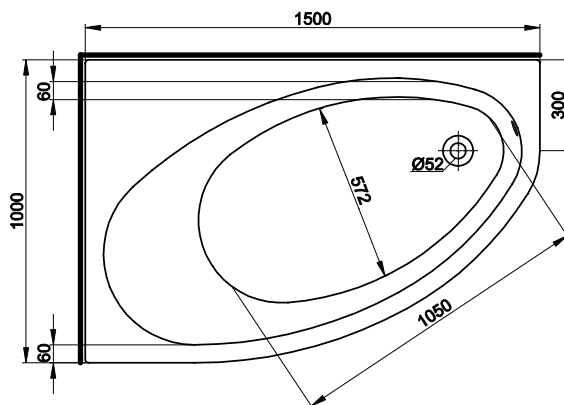

Wanna ELIPSO
150 x 100
lewa

KOŁO

WANNY
 AKRYLOWE

Numer: **XWA0851**

Wymiar: 1500 x 1000 mm
 Głębokość: 440 mm
 Wys. krawędzi zewn. 35 mm
 Pojemność do
 dolnej krawędzi
 otworu przelewowego: 210 l
 Waga: 26 kg

Obudowa do wanny
ELIPSO lewa

Numer: **PWA0851**
 Waga: 7 kg

WANNY AKRYLOWE

Wanna ELIPSO
150 x 100
prawa

KOŁO

Numer: **XWA0850**

Wymiar: 1500 x 1000 mm
 Głębokość: 440 mm
 Wys. krawędzi zewn.: 35 mm
 Pojemność do
 dolnej krawędzi
 otworu przelewowego: 210 l
 Waga: 26 kg

Obudowa do wanny
ELIPSO prawa

Numer: **PWA0850**
 Waga: 7 kg