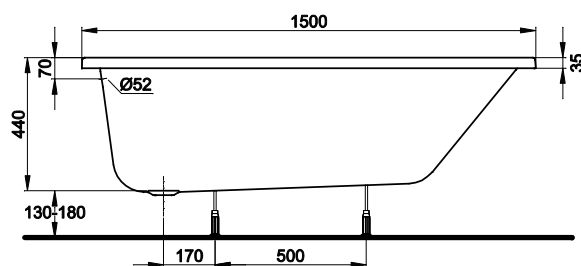

Wanna ELIPSO
150 x 100
lewa

KOŁO

WANNY
 AKRYLOWE

Numer: **XWA0851**

Wymiar: 1500 x 1000 mm
 Głębokość: 440 mm
 Wys. krawędzi zewn. 35 mm
 Pojemność do
 dolnej krawędzi
 otworu przelewowego: 210 l
 Waga: 26 kg

Obudowa do wanny
ELIPSO lewa

Numer: **PWA0851**
 Waga: 7 kg

WANNY AKRYLOWE

Wanna ELIPSO
150 x 100
prawa

KOŁO

Numer: **XWA0850**

Wymiar: 1500 x 1000 mm
 Głębokość: 440 mm
 Wys. krawędzi zewn.: 35 mm
 Pojemność do
 dolnej krawędzi
 otworu przelewowego: 210 l
 Waga: 26 kg

Obudowa do wanny
ELIPSO prawa

Numer: **PWA0850**
 Waga: 7 kg