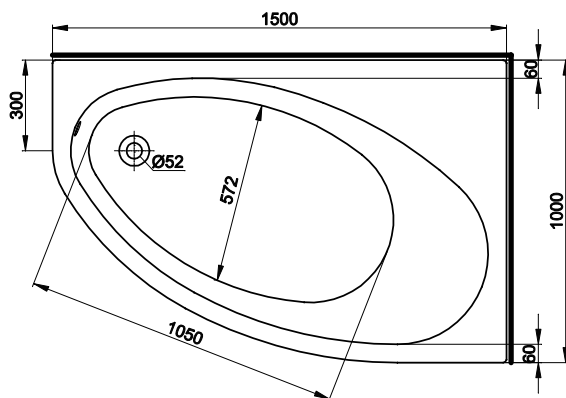

Wanna ELIPSO
150 x 100
lewa

KOŁO

WANNY
 AKRYLOWE

Numer: **XWA0851**

Wymiar: 1500 x 1000 mm
 Głębokość: 440 mm
 Wys. krawędzi zewn. 35 mm
 Pojemność do
 dolnej krawędzi
 otworu przelewowego: 210 l
 Waga: 26 kg

Obudowa do wanny
ELIPSO lewa

Numer: **PWA0851**
 Waga: 7 kg

WANNY AKRYLOWE

Wanna ELIPSO
150 x 100
prawa

KOŁO

Numer: **XWA0850**

Wymiar: 1500 x 1000 mm
 Głębokość: 440 mm
 Wys. krawędzi zewn.: 35 mm
 Pojemność do
 dolnej krawędzi
 otworu przelewowego: 210 l
 Waga: 26 kg

Obudowa do wanny
ELIPSO prawa

Numer: **PWA0850**
 Waga: 7 kg