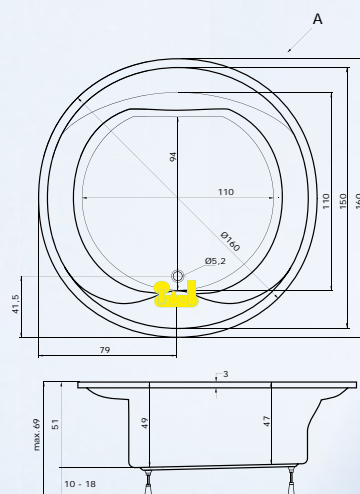

masážní systémy

BASIC	VM002010131	30.545,- Kč
EASY	VM002010231	42.585,- Kč
WINDY	VM002010331	34.855,- Kč
DUO PNEU	VM002010431	49.650,- Kč
DUO	VM002010531	60.640,- Kč
DUO LIGHT	VM002010631	64.560,- Kč
EXCELLENT HYDRO	VM002010731	77.575,- Kč
EXCELLENT DUO	VM002010831	94.365,- Kč

Bílá	24.290,- Kč
VM00201	
Āgáis	29.148,- Kč
VM00206	
Bahama	29.148,- Kč
VM00202	
Manhattan	29.148,- Kč
VM00203	
Pergamon	29.148,- Kč
VM00205