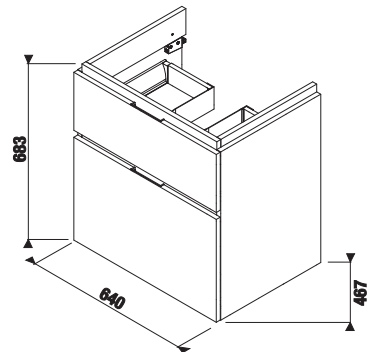

**NOVINKA**

Číslo výrobku

Popis výrobku

Barva

bílý  
lesklý lak

tmavá  
borovice

dub

4.0J42.4.402.500.1 skříňka pod umyvadlo 65 cm 8.1042.4, 2 zásuvky

8 704 Kč

4.0J42.4.402.461.1 skříňka pod umyvadlo 65 cm 8.1042.4, 2 zásuvky

7 064 Kč

4.0J42.4.402.519.1 skříňka pod umyvadlo 65 cm 8.1042.4, 2 zásuvky

7 540 Kč