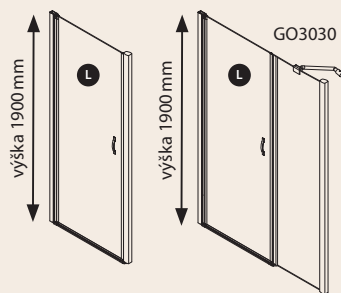

DVEŘE DO NIKY

- dveře jednoduché otočné
- variabilní levé či pravé otevírání
- leštěný profil s integrovaným zdvihovým mechanismem
- prahová lišta, magnetické těsnění zabraňují rozstříku vody

Výběr ze dvou skleněných výplní

Typ	Kód	Typ skla	Montážní rozměry (v mm)	Vstup (v mm)	Cena v Kč	Cena v €
Dveře do niky 80 L/P	GO4480D	ČIRÉ	785-825	675	8 960	389
Dveře do niky 90 L/P	GO4490D	ČIRÉ	885-925	775	9 990	434
Dveře do niky 100 L/P	GO4410D	ČIRÉ	985-1025	875	10 790	469
Dveře do niky 80 P	GO4180DR	LINK	785-825	675	10 870	472
Dveře do niky 90 P	GO4190DR	LINK	885-925	775	11 530	499
Dveře do niky 100 P	GO4110DR	LINK	985-1025	875	12 180	529
Dveře do niky 80 L	GO4680DL	LINK	785-825	675	10 870	472
Dveře do niky 90 L	GO4690DL	LINK	885-925	775	11 530	499
Dveře do niky 100 L	GO4610DL	LINK	985-1025	875	12 180	529
ROZŠÍŘUJÍCÍ STĚNA PRO DVEŘE OTOČNÉ – rozšíření o 300 mm						
Rozšiřující stěna	GO3030	ČIRÉ	300	–	3 990	173

Pokud Vám nevyhovuje žádný z montážních rozměrů dveří do niky, pak Vám snad pomůže rozšiřující stěna, která lze kombinovat s otočnými dveřmi. Díky rozšiřující stěně můžete dveře použít do niky o šířce 1100, 1200 a 1300 mm. Výška stěny 1900 mm.