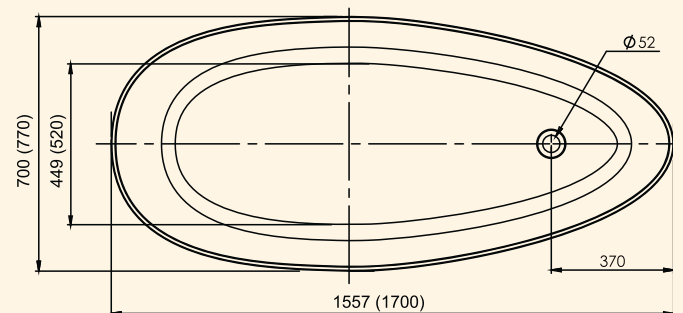

RITA + UMYVADLO ELAINE

Typ	Kód	Rozměr (mm)	Objem (l)	Provedení	Cena v Kč	Cena v €
RITA	22345	1570x700x560	260	BÍLÁ LESK	39 990	1 481
RITA	77345	1570x700x560	260	TOP SOLID MAT	48 850	1 809
RITA XL novinka	601180171003	1700x700x620	330	BÍLÁ LESK	48 780	1 807
RITA XL novinka	601180171033	1700x700x620	330	TOP SOLID MAT	53 650	1 987
ELAINE umyvadlo	565	565x412x860	-	TOP SOLID MAT	15 420	571