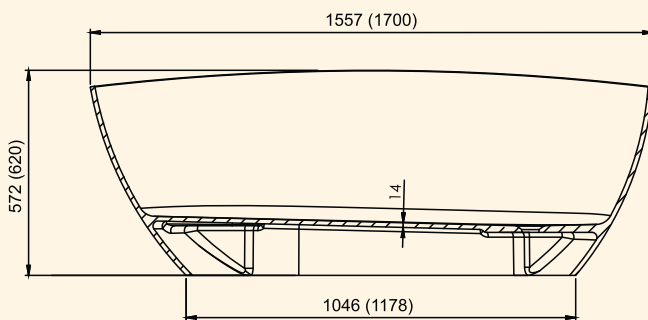

RITA + UMYVADLO ELAINE

Typ	Kód	Rozměr (mm)	Objem (l)	Provedení	Cena v Kč	Cena v €
RITA	22345	1570x700x560	260	BÍLÁ LESK	39 990	1 481
RITA	77345	1570x700x560	260	TOP SOLID MAT	48 850	1 809
RITA XL novinka	601180171003	1700x700x620	330	BÍLÁ LESK	48 780	1 807
RITA XL novinka	601180171033	1700x700x620	330	TOP SOLID MAT	53 650	1 987
ELAINE umyvadlo	565	565x412x860	-	TOP SOLID MAT	15 420	571

U vany Rita je možné vyrobit vnější boky v černé barvě (příplatek 20 %)