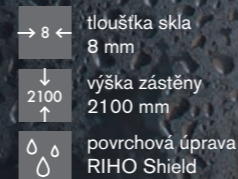

BALTIC

BAL

B104	Sprchová vanička (cm)	A ¹	B	V	vstup	cena bez DPH	cena s DPH
GE0070200	100	980	480	2100	420	13 970,-	16 764,-
GE0070300	120	1180	580	2100	520	14 180,-	17 016,-
GE0070400	140	1380	680	2100	620	14 780,-	17 736,-
GE0070500	160	1580	880	2100	620	16 710,-	20 052,-

B203	Sprchová vanička (cm)	A ²	B	C	V	vstup	cena bez DPH	cena s DPH
GE0007200	100x80	970	770	480	2100	410	19 000,-	22 800,-
GE0902100	120x80	1170	770	580	2100	510	19 930,-	23 916,-
GE0902300	140x80	1370	770	680	2100	610	20 850,-	25 020,-
GE0902500	160x80	1570	770	880	2100	610	22 060,-	26 472,-
GE0007300	100x90	970	870	480	2100	410	19 500,-	23 400,-
GE0902200	120x90	1170	870	580	2100	510	20 240,-	24 288,-
GE0902400	140x90	1370	870	680	2100	610	21 150,-	25 380,-
GE0902600	160x90	1570	870	880	2100	610	22 360,-	26 832,-

B207	Sprchová vanička (cm)	A ²	B ²	C	D	V	vstup	cena bez DPH	cena s DPH
GE1001600	80x80	770	770	330	330	2100	380	27 130,-	32 556,-
GE1001700	90x80	870	770	430	330	2100	410	27 330,-	32 796,-
GE1001800	100x80	970	770	430	330	2100	450	27 540,-	33 048,-
GE1002000	90x90	870	870	430	430	2100	450	27 540,-	33 048,-
GE1002100	100x90	970	870	430	430	2100	480	27 740,-	33 288,-
GE1002300	100x100	970	970	430	430	2100	520	27 940,-	33 528,-

1 tolerance - 19/+ 14 mm, 2 tolerance +/- 7 mm

Zástěny jsou univerzální pro levé i pravé provedení.

KUPOJTE LUXUS ZA CENU STANDARDU

RIHO