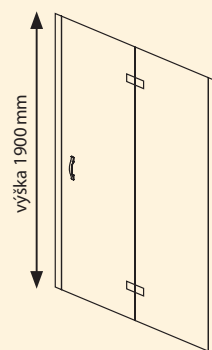

ONE

GELCO

DVEŘE OTOČNÉ DVOUDÍLNÉ SKLÁDACÍ

- dveře dvoudílné skládací
- dveře se skládají na jednu stranu
- dveře se dají otevřít i složit dovnitř koutu i vně.
- tento model díky skládacím dveřím umožňuje využití maximální šířky vstupu
- TOP v zalamovacích dveřích – líbivé a spolehlivé
- síla skel dveří 6 mm

Skleněná výplň

ČIRÉ

COATED GLASS

Typ	Kód	Typ skla	Montážní rozměry (v mm)	Vstup (v mm)	Cena v Kč	Cena v €
Dveře skládací 90 R	GO7990R	ČIRÉ	880-915	840	11 980	444
Dveře skládací 90 L	GO7290L	ČIRÉ	880-915	840	11 980	444