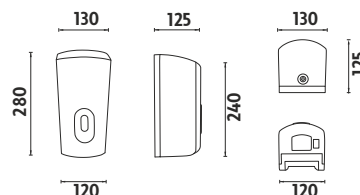

Kč 1999,-

HP 9531S-DR-04

Bezdotykový zásobník dezinfekčního roztoku. Objem zásobníku 1000ml. Barva: Stříbrná metalická.

Kč 1999,-

Bezdotykový zásobník. Objem zásobníku 1000ml.

Bezpečnostní otevírání klíčkem. Není-li zapotřebí zabezpečené otevírání, je součástí výrobku tlačítko. Výměna za zámek je rychlá a snadná. Montážní set součástí. Elektrické ovládání na 4x 1,5V baterie typu C (nejsou součástí). Počet dávkování (až 60 tis.) je závislé na typu a výdrži baterií. Materiál: tělo vyrobeno z odolného ABS plastu.