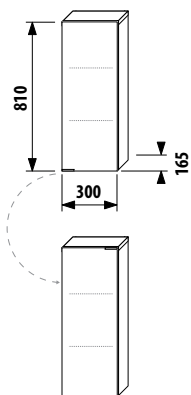

Střední skříňka mělká

Střední skříňka mělká

Číslo výrobku	Popis výrobku	Barva korpus/čelo				
		creme	mokka	bílá	creme/bílá	zelená
4.5528.1.021.560.1	střední skříňka mělká, 2 skleněné police, levé dveře	2 884 Kč				
4.5528.1.021.429.1	střední skříňka mělká, 2 skleněné police, levé dveře		2 884 Kč			
4.5528.1.021.500.1	střední skříňka mělká, 2 skleněné police, levé dveře			3 889 Kč		
4.5528.1.021.991.1	střední skříňka mělká, 2 skleněné police, levé dveře				3 889 Kč	
4.5528.1.021.156.1	střední skříňka mělká, 2 skleněné police, levé dveře					4 683 Kč

Číslo výrobku	Popis výrobku	Barva korpus/čelo				
		creme	mokka	bílá	creme/bílá	zelená
4.5528.2.021.560.1	střední skříňka mělká, 2 skleněné police, pravé dveře	2 884 Kč				
4.5528.2.021.429.1	střední skříňka mělká, 2 skleněné police, pravé dveře		2 884 Kč			
4.5528.2.021.500.1	střední skříňka mělká, 2 skleněné police, pravé dveře			3 889 Kč		
4.5528.2.021.991.1	střední skříňka mělká, 2 skleněné police, pravé dveře				3 889 Kč	
4.5528.2.021.156.1	střední skříňka mělká, 2 skleněné police, pravé dveře					4 683 Kč