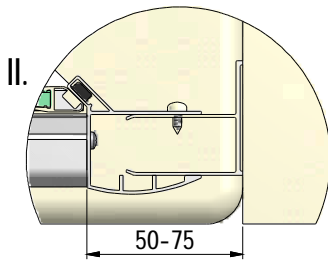

MODEL:

MD01

TYP VÝROBKU / TYPE OF PRODUCT:

sprchové dveře do niky - jednokřídlé
sprchové dvere do niky - jednokřídlové
opening door to a niche

outlet.roltechnik.cz

MDO1

MDO1+MB

MDO1	X		Y	
	MIN	MAX	MIN	MAX
800	772	822	775	800
900	872	922	875	900
1000	972	1022	975	1000

MB	Z	
	MIN	MAX
800	780	805
900	880	905
1000	980	1005

1. 2x (P2860)

2. 1x

14. 1x
M2180

15. 1x
M2181

16. 2x
M8594

5,5x25

17. 2x
M0535

4. 6x (M0511)
n 6 mm

5. 6x (M0795)
n 3,5x38 mm

6. 6x (M0806)
n 3,5x9,5 mm

7. 12x(M1907)

8. 1x (M0838)
n 2,8

A-1

B-1

B-1