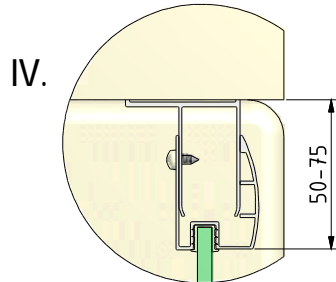

MODEL:

MD01

TYP VÝROBKU / TYPE OF PRODUCT:

sprchové dveře do niky - jednokřídlé
sprchové dvere do niky - jednokřídlové
opening door to a niche

outlet.roltechnik.cz

MDO1

MDO1+MB

MDO1	X		Y	
	MIN	MAX	MIN	MAX
800	772	822	775	800
900	872	922	875	900
1000	972	1022	975	1000

MB	Z	
	MIN	MAX
800	780	805
900	880	905
1000	980	1005

1. 2x (P2860)

2. 1x

14. 1x
M2180

15. 1x
M2181

16. 2x
M8594

5,5x25

17. 2x
M0535

4. 6x (M0511)
n 6 mm

5. 6x (M0795)
n 3,5x38 mm

6. 6x (M0806)
n 3,5x9,5 mm

7. 12x(M1907)

8. 1x (M0838)
n 2,8

A-1

B-1

B-1