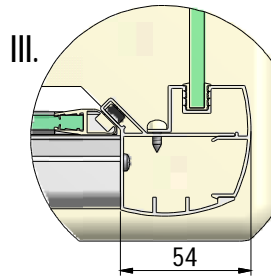

MODEL:

MD01

TYP VÝROBKU / TYPE OF PRODUCT:

sprchové dveře do niky - jednokřídlé
sprchové dvere do niky - jednokřídlové
opening door to a niche

outlet.roltechnik.cz

MDO1

MDO1+MB

MDO1	X		Y	
	MIN	MAX	MIN	MAX
800	772	822	775	800
900	872	922	875	900
1000	972	1022	975	1000

MB	Z	
	MIN	MAX
800	780	805
900	880	905
1000	980	1005

1. 2x (P2860)

2. 1x

14. 1x
M2180

15. 1x
M2181

16. 2x
M8594

5,5x25

17. 2x
M0535

4. 6x (M0511)
n 6 mm

5. 6x (M0795)
n 3,5x38 mm

6. 6x (M0806)
n 3,5x9,5 mm

7. 12x(M1907)

8. 1x (M0838)
n 2,8

A-1

B-1

B-1