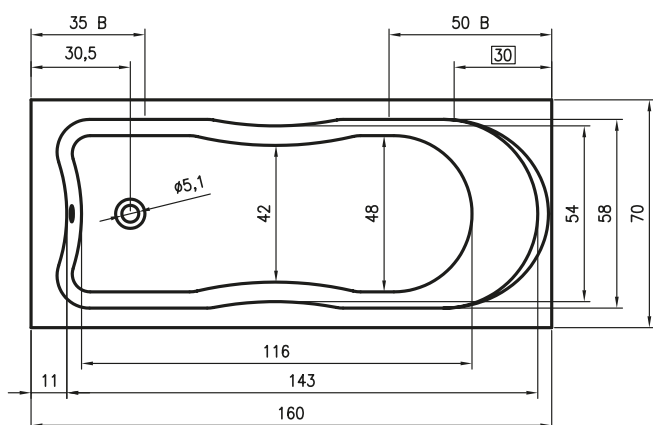

OBDELNÍKOVÉ VANY KLASIK

150x70, 160x70, 170x70 cm

KLASIK 160

KLASIK 150

KLASIK 170

Pravá

Levá

Další perokresby k vanám KLASIK si můžete prohlédnout na straně 179.

Kód	Rozměr / Objem	Cena
BZ22	150 x 70 cm / 85 l	5 670,-
BZ16	160 x 70 cm / 105 l	5 880,-
BZ19	170 x 70 cm / 130 l	6 195,-

Masážní systémy									
Hit1	Hit2	Hit3	Top1	Top2	Top5	Pro6	Pro7	Pro8	Lux8
	Hydro 6+4+2			Hydro 6+4+2		Hydro 6+4+2			
Aero 11			Aero 11			Světlo / Čištění			
14 200,-	15 500,-		22 000,-	26 000,-		39 300,-			
•	•	•	•	•	•	•	•	•	•

Všechny ceny masážních systémů jsou bez akrylátové vany a včetně standardní odtokové a přepadové soupravy.

	Vybavení za příplatek – Masážní systémy			Vybavení za příplatek – Vany		Příslušenství				
Popis výrobku	LCD pouze pro WP Pro/Lux	LCD + Přihřev pouze pro WP Pro/Lux	LED Barevná terapie pouze pro WP Pro/Lux (doplatek)	LED Světlo bílé pro vany bez systému	LED Barevná terapie pro vany bez systému	Odtoková souprava	Odtoková souprava s napouštěním přepadem	Odtoková souprava Multiplex	Odtoková souprava s napouštěním přepadem Multiplex Trio	Odtoková souprava s napouštěním přes odpad Multiplex Trio-F
Kód				AL00L114115	AL00C116117	560100200	560100394	560100310	560100360	560100385
Cena	6 615,-	13 230,-	3 360,-	7 245,-	7 980,-	945,-	2 625,-	1 470,-	3 773,-	10 290,-