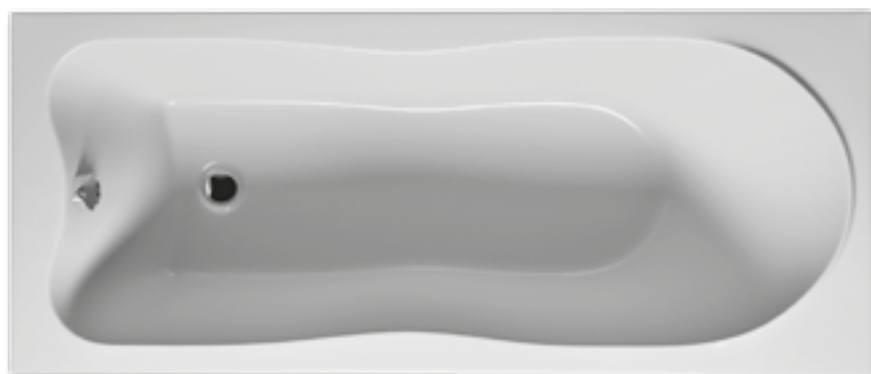

OBDELNÍKOVÉ VANY KLASIK

150x70, 160x70, 170x70 cm

KLASIK 160

KLASIK 150

KLASIK 170

Pravá

Levá

Další perokresby k vanám KLASIK si můžete prohlédnout na straně 179.

Kód	Rozměr / Objem	Cena
BZ22	150 x 70 cm / 85 l	5 670,-
BZ16	160 x 70 cm / 105 l	5 880,-
BZ19	170 x 70 cm / 130 l	6 195,-

Masážní systémy									
Hit1	Hit2	Hit3	Top1	Top2	Top5	Pro6	Pro7	Pro8	Lux8
	Hydro 6+4+2			Hydro 6+4+2		Hydro 6+4+2			
Aero 11			Aero 11			Světlo / Čištění			
14 200,-	15 500,-		22 000,-	26 000,-		39 300,-			
•	•	•	•	•	•	•	•	•	•

Všechny ceny masážních systémů jsou bez akrylátové vany a včetně standardní odtokové a přepadové soupravy.

	Vybavení za příplatek – Masážní systémy			Vybavení za příplatek – Vany		Příslušenství				
Popis výrobku	LCD pouze pro WP Pro/Lux	LCD + Přihřev pouze pro WP Pro/Lux	LED Barevná terapie pouze pro WP Pro/Lux (doplatek)	LED Světlo bílé pro vany bez systému	LED Barevná terapie pro vany bez systému	Odtoková souprava	Odtoková souprava s napouštěním přepadem	Odtoková souprava Multiplex	Odtoková souprava s napouštěním přepadem Multiplex Trio	Odtoková souprava s napouštěním přes odpad Multiplex Trio-F
Kód				AL00L114115	AL00C116117	560100200	560100394	560100310	560100360	560100385
Cena	6 615,-	13 230,-	3 360,-	7 245,-	7 980,-	945,-	2 625,-	1 470,-	3 773,-	10 290,-