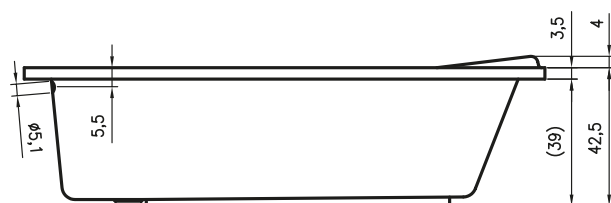

OBDELNÍKOVÉ VANY KLASIK

150x70, 160x70, 170x70 cm

KLASIK 160

KLASIK 150

KLASIK 170

Pravá

Levá

Další perokresby k vanám KLASIK si můžete prohlédnout na straně 179.

Kód	Rozměr / Objem	Cena
BZ22	150 x 70 cm / 85 l	5 670,-
BZ16	160 x 70 cm / 105 l	5 880,-
BZ19	170 x 70 cm / 130 l	6 195,-

Masážní systémy									
Hit1	Hit2	Hit3	Top1	Top2	Top5	Pro6	Pro7	Pro8	Lux8
	Hydro 6+4+2			Hydro 6+4+2		Hydro 6+4+2			
Aero 11			Aero 11			Světlo / Čištění			
14 200,-	15 500,-		22 000,-	26 000,-		39 300,-			
•	•	•	•	•	•	•	•	•	•