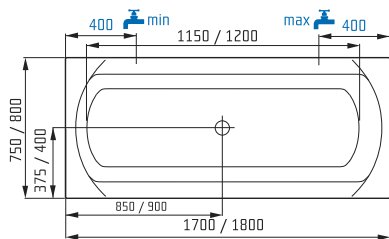

VANA LINEA

PŘÍSLUŠENSTVÍ

madlo k vaně	✓
podhlavník k vaně	✓
vanová zástěna	✓
akrylátový panel k vaně	✓
samonosný pozinkovaný rám	✓
mechanický odtokový komplet	✓
příslušenství na straně 20-21	

TECHNICKÉ ÚDAJE

vnější rozměr	1700 x 750 / 1800 x 800
provedení	klasická
hloubka vany	440 mm
objem vany po přepad	200 / 215 L
průměrná spotřeba vody	135 / 150 L
výška vany při obezdění	580-620 mm
výška vany s krycím panelem	620 mm
umístění nástěnné baterie	dle výkresu
umístění stojánkové baterie	nutná konzultace