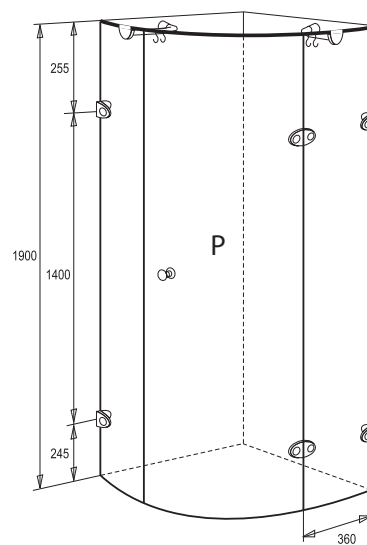

- Nadčasový design
- Maximální komfort

SPRCHOVÝ KOUT ČTVRTKRUH
chrom, výplň transparent, R 550, levé (L) nebo pravé (P) otevírání

kód	rozměr	staviteľnosť	vstup	síla skla	cena
TGS390TL (P)	900x900	885 - 897 x 885 - 897	700	8 a 6	24 990,-