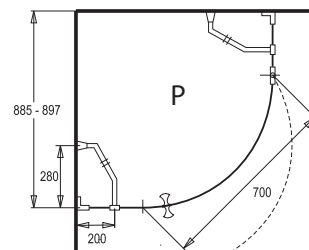

- Nadčasový design
- Maximální komfort

SPRCHOVÝ KOUT ČTVRTKRUH
chrom, výplň transparent, R 550, levé (L) nebo pravé (P) otevírání

kód	rozměr	staviteľnosť	vstup	síla skla	cena
TGS390TL (P)	900x900	885 - 897 x 885 - 897	700	8 a 6	24 990,-