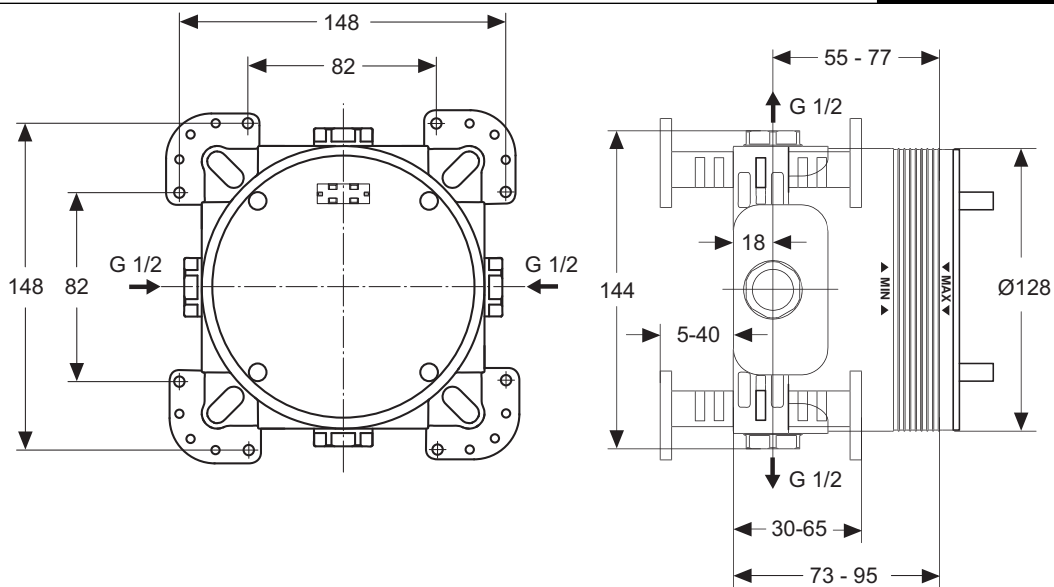

Vodovodní baterie
Sprchové příslušenství