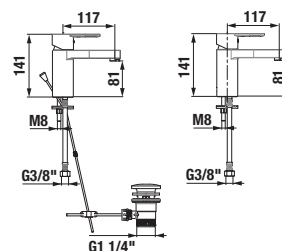

Objednat zvlášť:	Cena
3.7271.0.004.010.1 rohový ventil Mio 3/8"–1/2", chrom, 2 ks	703 Kč

umyvadlová baterie

NOVINKA

Číslo výrobku	Popis výrobku	Cena
3.111V.8.004.120.1	umyvadlová stojánková páková baterie pro umyvadlové mísy bez výpustí, průtok 5,7 l/min. K dispozici od 3. čtvrtletí 2015.	3 134 Kč