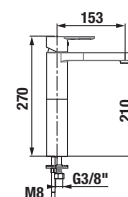

Záruka 5 let na všechny baterie (povrch a kartuše).

Záruka 2 roky na sprchové příslušenství.

Kartuše pákových baterií jsou testovány na 70 000 cyklů.

Baterie mají průtok 6 l vody za minutu.