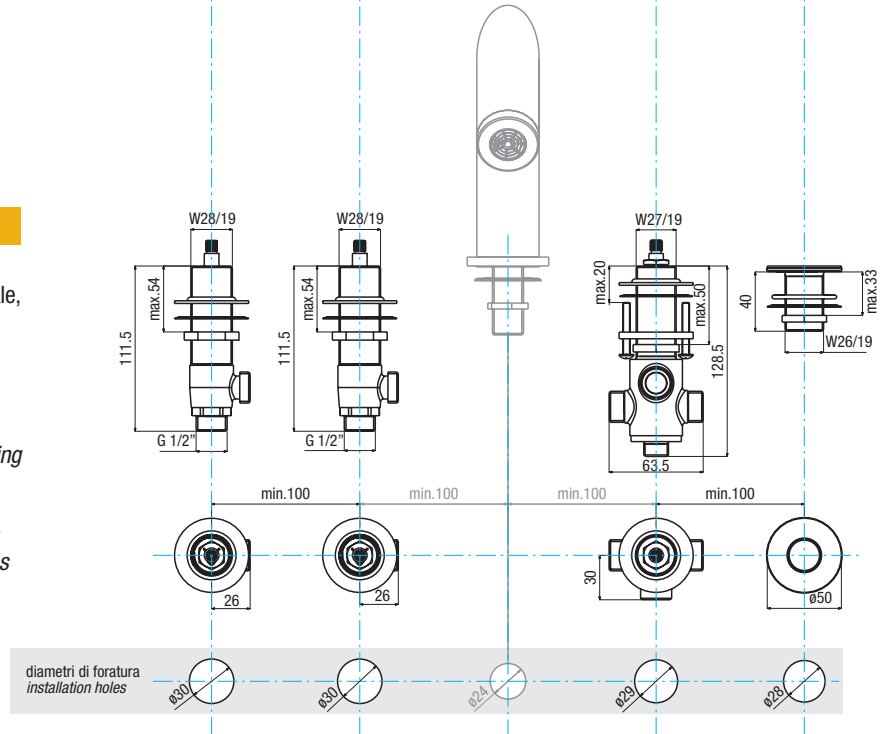

Collegamento da rete idraulica a rubinetteria NON FORNITO
Connection from the water grid to the tap NON SUPPLIED

BAR - BAR	0.5	1	1.5	2	2.5	3
	8.5	12	14.5	17	19	21
	6	9	11	13.5	15.5	17

i dati e i valori sono indicativi e possono variare a seconda delle condizioni di utilizzo - *data and values are indicatives and can be change according to the conditions of use*

TC-PX21.D2-03

- kit maniglie regolazione portata C/F e deviazione completo di rosoni cromo

kit comprising H/C flow rate control handles, diverter handle and flanges chrome

PX21.D2-03

- kit sotto piano rubinetteria tradizionale, deviatore meccanico e supporto doccia completo di fissaggi e flex. collegamento

under-deck kit comprising traditional valves, mechanical diverter, bracket, fixing systems and flexible connections

B01CR

- bocca erogazione completa di fissaggi e flex. collegamento cromo

deck bath spout comprising fixing system and flexible connection chrome

DC027CR

- doccia monogetto anticalcare Ø 32 cromo

anti-scale handshower, Ø 32 chrome