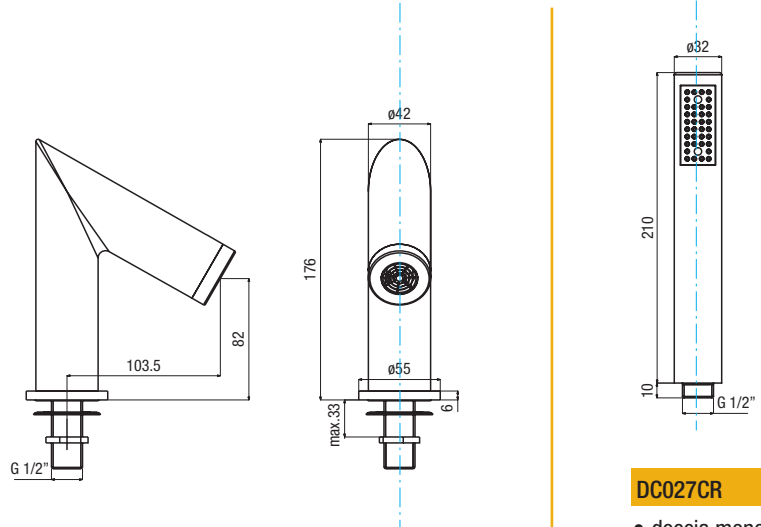

Collegamento da rete idraulica a rubinetteria NON FORNITO
Connection from the water grid to the tap NON SUPPLIED

BAR - BAR	0.5	1	1.5	2	2.5	3
	8.5	12	14.5	17	19	21
	6	9	11	13.5	15.5	17

i dati e i valori sono indicativi e possono variare a seconda delle condizioni di utilizzo - *data and values are indicatives and can be change according to the conditions of use*

TC-PX21.D2-03

- kit maniglie regolazione portata C/F e deviazione completo di rosoni cromo

kit comprising H/C flow rate control handles, diverter handle and flanges chrome

PX21.D2-03

- kit sotto piano rubinetteria tradizionale, deviatore meccanico e supporto doccia completo di fissaggi e flex. collegamento

under-deck kit comprising traditional valves, mechanical diverter, bracket, fixing systems and flexible connections

B01CR

- bocca erogazione completa di fissaggi e flex. collegamento cromo

deck bath spout comprising fixing system and flexible connection chrome

DC027CR

- doccia monogetto anticalcare Ø 32 cromo

anti-scale handshower, Ø 32 chrome