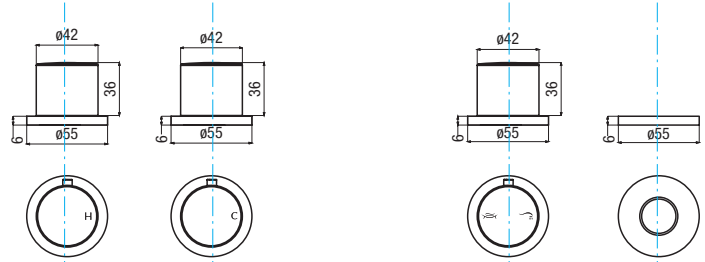

TR101

tradizionale
traditional

CARATTERISTICHE - CHARACTERISTICS

- Vitoni a dischi ceramici G 1/2" 180°
G 1/2" 180° ceramic headworks
- Deviatore meccanico a rotazione 2 uscite
2 outlets rotation mechanical diverter
- Aeratore anticalcare
Anti-scale aerator
- Doccia monogetto anticalcare ABS
Anti-scale handshower, ABS
- Fissaggio con flangia e controdado
Fixing system with flange and lock nut
- Fissaggio deviatore "easy fix"
"Easy fix" diverter fixing system
- Flex. doccia OT 200 cm con contrappeso
200 cm brass flexible hose with counterweight
- Flex. collegamento acciaio inox 450 mm
450 mm stainless steel flexible connections

Collegamento da rete idraulica a rubinetteria NON FORNITO
Connection from the water grid to the tap NON SUPPLIED

BAR - BAR	0.5	1	1.5	2	2.5	3
	8.5	12	14.5	17	19	21
	6	9	11	13.5	15.5	17

i dati e i valori sono indicativi e possono variare a seconda delle condizioni di utilizzo - *data and values are indicatives and can be change according to the conditions of use*

TC-PX21.D2-03

- kit maniglie regolazione portata C/F e deviazione completo di rosoni cromo

kit comprising H/C flow rate control handles, diverter handle and flanges chrome

PX21.D2-03

- kit sotto piano rubinetteria tradizionale, deviatore meccanico e supporto doccia completo di fissaggi e flex. collegamento

DC027CR

- doccia monogetto anticalcare Ø 32 cromo

anti-scale handshower, Ø 32 chrome