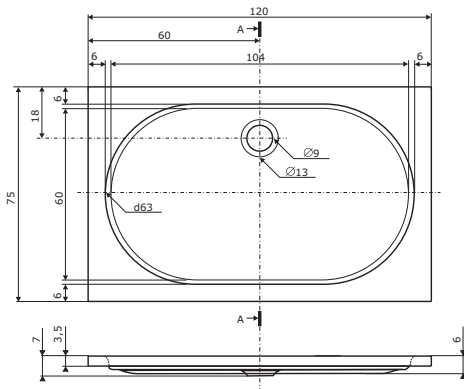

## doplňky Diova

BSSP 75 .....str. 144 ..... od 3.230,- Kč  
 SD 2/120 .....str. 147 ..... od 8.265,- Kč  
 PSDKR 1/120 S .....str. 161 ..... 15.850,- Kč  
 SIFON T90 .....str. 114 ..... 230,- Kč

Obdélníková sprchová vanička Diova se vyrábí v provedení s hladkým povrchem.

Svou velikostí zaručí dostatečný prostor při sprchování.

Sprchovou vaničku Diova je možné doplnit sprchovými stěnami a dveřmi řady STANDARD (BSSP 75, SD 2/120) nebo PREMIUM (PSDKR 1/120 S).

Vanička má odpad o průměru 90 mm.