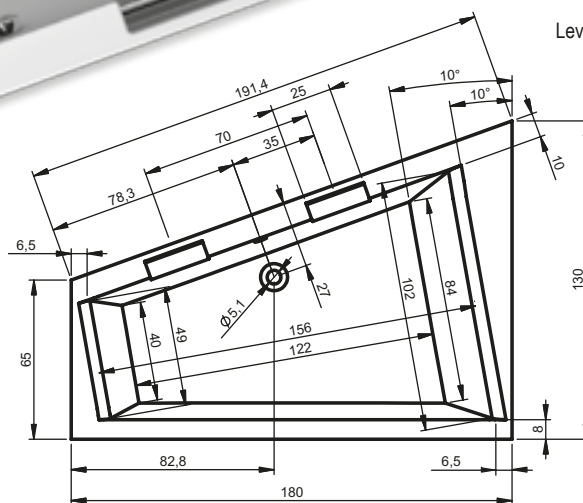

MÍSTOŠETŘÍCÍ VANY DOPPIO P/L

180x130 cm

Pravá

Levá

Další perokresby k vaně DOPPIO si můžete prohlédnout na straně 177.

Kód	Rozměr / Objem	Cena	Masážní systémy									
			Hit1	Hit2	Hit3	Top1	Top2	Top5	Pro6	Pro7	Pro8	Lux8
				Hydro 6+6	Hydro 6+6		Hydro 6+6	Hydro 6+6	Hydro 6+6	Hydro 6+6		Hydro 4+6
			Aero 12		Aero 12	Aero 12		Aero 12		Aero 12		Aero 12
									Světlo / Čištění	Světlo / Čištění		Světlo / Čištění
			14 200,-	15 500,-	28 000,-	22 000,-	26 000,-	34 000,-	39 300,-	52 500,-		57 800,-
BA90	P 180 x 130 cm / 315 l	19 425,-	•	•	•	•	•	•	•	•	—	•
BA91	L 180 x 130 cm / 315 l		•	•	•	•	•	•	•	•	•	—

Všechny ceny masážních systémů jsou bez akrylátové vany a včetně standardní odtokové a přepadové soupravy.

	Vybavení za příplatek – Masážní systémy			Vybavení za příplatek – Vany		Příslušenství				
Popis výrobku	LCD pouze pro WP Pro/Lux	LCD + Přihřev pouze pro WP Pro/Lux	LED Barevná terapie pouze pro WP Pro/Lux (doplatek)	LED Světlo bílé pro vany bez systému	LED Barevná terapie pro vany bez systému	Odtoková souprava	Odtoková souprava s napouštěním přepadem	Odtoková souprava Multiplex	Odtoková souprava s napouštěním přepadem Multiplex Trio	Odtoková souprava s napouštěním přes odpad Multiplex Trio-F
Kód				AL00L114115	AL00C116117	560100210	560100396	560100310	560100360	560100385
Cena	6 615,-	13 230,-	3 360,-	7 245,-	7 980,-	945,-	2 625,-	1 470,-	3 773,-	10 290,-