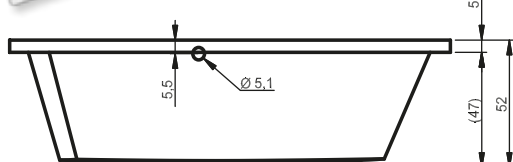

MÍSTOŠETŘÍCÍ VANY DOPPIO P/L

180x130 cm

Pravá

Levá

Další perokresby k vaně DOPPIO si můžete prohlédnout na straně 177.

Kód	Rozměr / Objem	Cena	Masážní systémy									
			Hit1	Hit2	Hit3	Top1	Top2	Top5	Pro6	Pro7	Pro8	Lux8
				Hydro 6+6	Hydro 6+6		Hydro 6+6	Hydro 6+6	Hydro 6+6	Hydro 6+6		Hydro 4+6
			Aero 12		Aero 12	Aero 12		Aero 12		Aero 12		Aero 12
									Světlo / Čištění	Světlo / Čištění		Světlo / Čištění
			14 200,-	15 500,-	28 000,-	22 000,-	26 000,-	34 000,-	39 300,-	52 500,-		57 800,-
BA90	P 180 x 130 cm / 315 l	19 425,-	•	•	•	•	•	•	•	•	—	•
BA91	L 180 x 130 cm / 315 l		•	•	•	•	•	•	•	•	•	—

Všechny ceny masážních systémů jsou bez akrylátové vany a včetně standardní odtokové a přepadové soupravy.

	Vybavení za příplatek – Masážní systémy			Vybavení za příplatek – Vany		Příslušenství				
Popis výrobku	LCD pouze pro WP Pro/Lux	LCD + Přihřev pouze pro WP Pro/Lux	LED Barevná terapie pouze pro WP Pro/Lux (doplatek)	LED Světlo bílé pro vany bez systému	LED Barevná terapie pro vany bez systému	Odtoková souprava	Odtoková souprava s napouštěním přepadem	Odtoková souprava Multiplex	Odtoková souprava s napouštěním přepadem Multiplex Trio	Odtoková souprava s napouštěním přes odpad Multiplex Trio-F
Kód				AL00L114115	AL00C116117	560100210	560100396	560100310	560100360	560100385
Cena	6 615,-	13 230,-	3 360,-	7 245,-	7 980,-	945,-	2 625,-	1 470,-	3 773,-	10 290,-