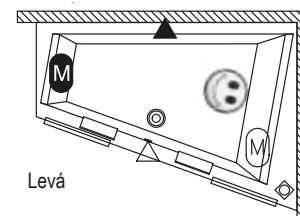

MÍSTOŠETŘÍCÍ VANY DOPPIO P/L

180x130 cm

Pravá

Levá

Další perokresby k vaně DOPPIO si můžete prohlédnout na straně 177.

Kód	Rozměr / Objem	Cena	Masážní systémy									
			Hit1	Hit2	Hit3	Top1	Top2	Top5	Pro6	Pro7	Pro8	Lux8
				Hydro 6+6	Hydro 6+6		Hydro 6+6	Hydro 6+6	Hydro 6+6	Hydro 6+6		Hydro 4+6
			Aero 12		Aero 12	Aero 12		Aero 12		Aero 12		Aero 12
									Světlo / Čištění	Světlo / Čištění		Světlo / Čištění
			14 200,-	15 500,-	28 000,-	22 000,-	26 000,-	34 000,-	39 300,-	52 500,-		57 800,-
BA90	P 180 x 130 cm / 315 l	19 425,-	•	•	•	•	•	•	•	•	—	•
BA91	L 180 x 130 cm / 315 l		•	•	•	•	•	•	•	•	•	—

Všechny ceny masážních systémů jsou bez akrylátové vany a včetně standardní odtokové a přepadové soupravy.

	Vybavení za příplatek – Masážní systémy			Vybavení za příplatek – Vany		Příslušenství				
Popis výrobku	LCD pouze pro WP Pro/Lux	LCD + Přihřev pouze pro WP Pro/Lux	LED Barevná terapie pouze pro WP Pro/Lux (doplatek)	LED Světlo bílé pro vany bez systému	LED Barevná terapie pro vany bez systému	Odtoková souprava	Odtoková souprava s napouštěním přepadem	Odtoková souprava Multiplex	Odtoková souprava s napouštěním přepadem Multiplex Trio	Odtoková souprava s napouštěním přes odpad Multiplex Trio-F
Kód				AL00L114115	AL00C116117	560100210	560100396	560100310	560100360	560100385
Cena	6 615,-	13 230,-	3 360,-	7 245,-	7 980,-	945,-	2 625,-	1 470,-	3 773,-	10 290,-