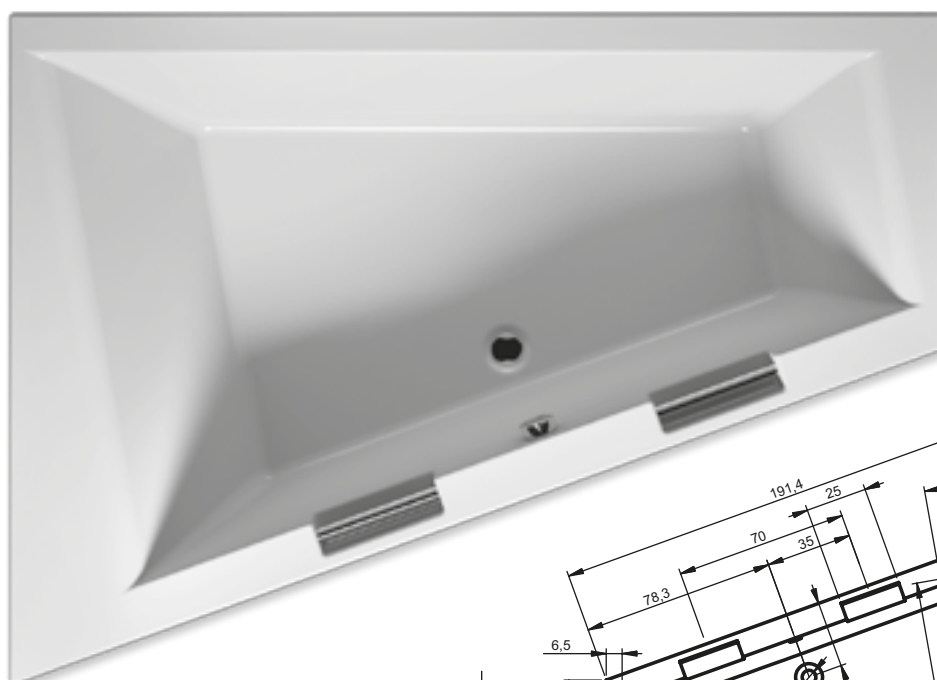

MÍSTOŠETŘÍCÍ VANY DOPPIO P/L

180x130 cm

Pravá

Levá

Další perokresby k vaně DOPPIO si můžete prohlédnout na straně 177.

Kód	Rozměr / Objem	Cena	Masážní systémy									
			Hit1	Hit2	Hit3	Top1	Top2	Top5	Pro6	Pro7	Pro8	Lux8
				Hydro 6+6	Hydro 6+6		Hydro 6+6	Hydro 6+6	Hydro 6+6	Hydro 6+6		Hydro 4+6
			Aero 12		Aero 12	Aero 12		Aero 12		Aero 12		Aero 12
									Světlo / Čištění	Světlo / Čištění		Světlo / Čištění
			14 200,-	15 500,-	28 000,-	22 000,-	26 000,-	34 000,-	39 300,-	52 500,-		57 800,-
BA90	P 180 x 130 cm / 315 l	19 425,-	•	•	•	•	•	•	•	•	—	•
BA91	L 180 x 130 cm / 315 l		•	•	•	•	•	•	•	•	•	—

Všechny ceny masážních systémů jsou bez akrylátové vany a včetně standardní odtokové a přepadové soupravy.

	Vybavení za příplatek – Masážní systémy			Vybavení za příplatek – Vany		Příslušenství				
Popis výrobku	LCD pouze pro WP Pro/Lux	LCD + Přihřev pouze pro WP Pro/Lux	LED Barevná terapie pouze pro WP Pro/Lux (doplatek)	LED Světlo bílé pro vany bez systému	LED Barevná terapie pro vany bez systému	Odtoková souprava	Odtoková souprava s napouštěním přepadem	Odtoková souprava Multiplex	Odtoková souprava s napouštěním přepadem Multiplex Trio	Odtoková souprava s napouštěním přes odpad Multiplex Trio-F
Kód				AL00L114115	AL00C116117	560100210	560100396	560100310	560100360	560100385
Cena	6 615,-	13 230,-	3 360,-	7 245,-	7 980,-	945,-	2 625,-	1 470,-	3 773,-	10 290,-