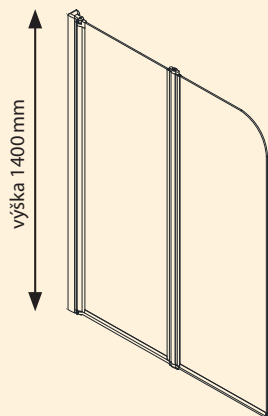

VANOVÁ ZÁSTĚNA DVOUKŘÍDLÁ

- variabilní levé či pravé provedení
- leštěné profily s integrovaným zdvihovým mechanismem
- obě části vanové zástěny lze sklopit ke stěně na obě strany
- ve spodní části je těsnění, které zabraňuje rozstříku vody
- síla skel 6 mm

Skleněná výplň

novinka

Typ	Kód	Typ skla	Šířka (v mm)	Cena v Kč	Cena v €
Vanová zástěna dvoudílná 900 mm	GO1190	ČIRÉ	900	7 990	296

Variabilní provedení L/P

PŘÍSLUŠENSTVÍ	Kód	Cena v Kč	Cena v €
závěsný držák ručníků (chrom) strana 3	1301-09	1 430	49
závěsná skleněná polička strana 3	1301-15	595	22
PŘÍPRAVKY PRO ÚDRŽBU	Množství (ml)	Cena v Kč	Cena v €
PRO COMFORT – ČISTIČ	500	165	6
TOP COMFORT – OCHRANNÁ VRSTVA	500	375	14