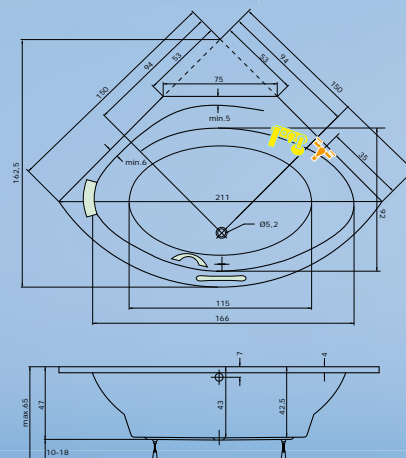

Ceny jsou uvedeny včetně DPH.