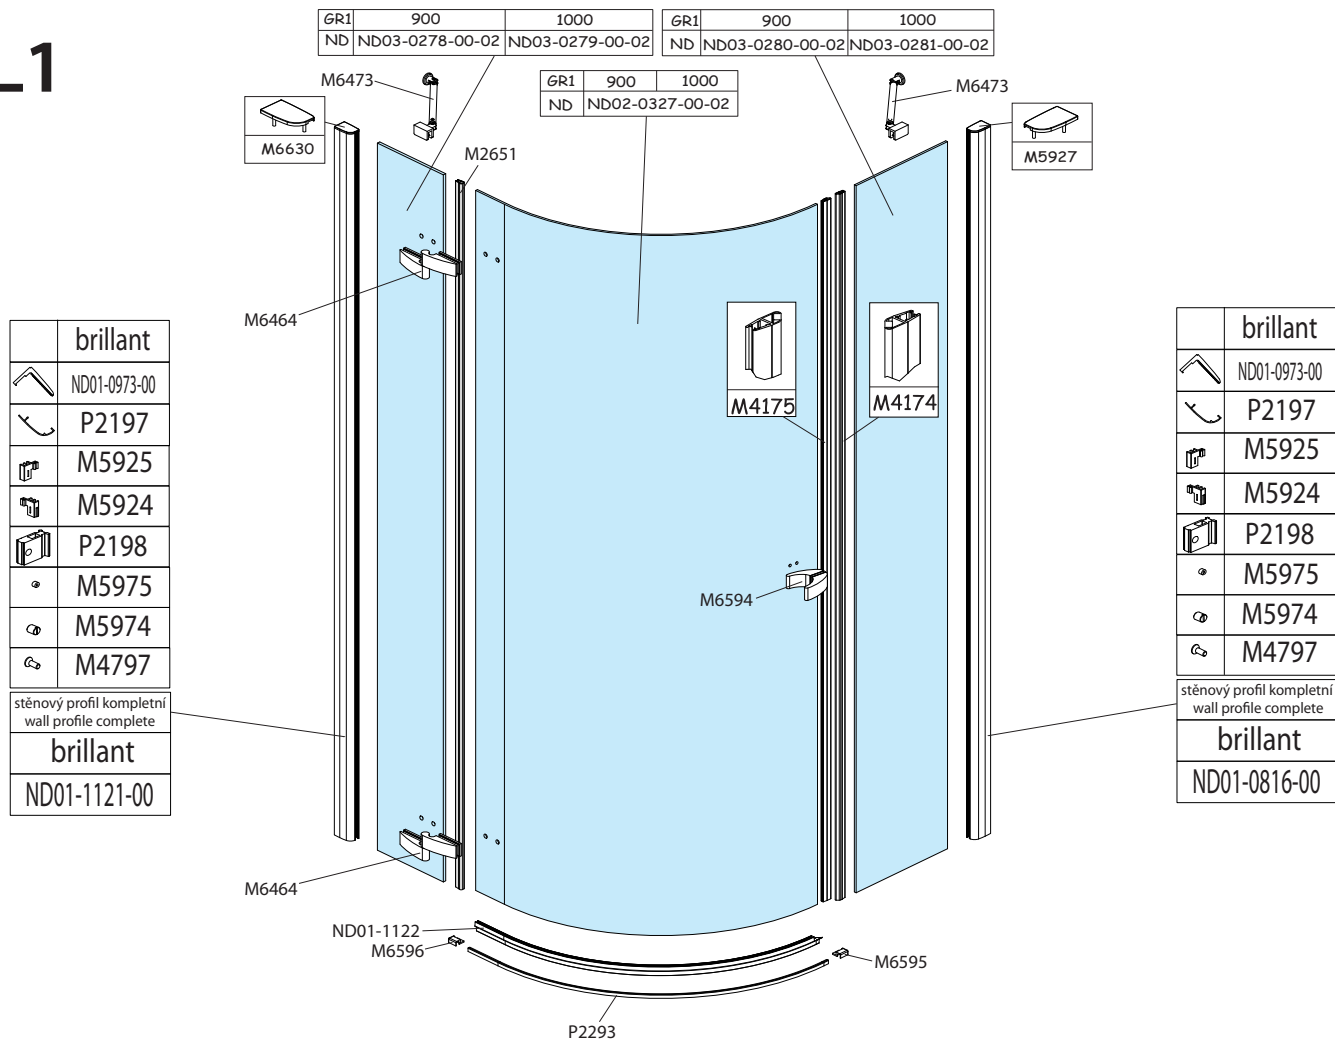

GRL1

GR1	900	1000	GR1	900	1000
ND	ND03-0278-00-02	ND03-0279-00-02	ND	ND03-0280-00-02	ND03-0281-00-02

GR1	900	1000
ND	ND02-0327-00-02	

M6630

M5927

	brillant
	ND01-0973-00
	P2197
	M5925
	M5924
	P2198
	M5975
	M5974
	M4797

stěnový profil kompletní
wall profile complete

brillant
ND01-1121-00

	brillant
	ND01-0973-00
	P2197
	M5925
	M5924
	P2198
	M5975
	M5974
	M4797

stěnový profil kompletní
wall profile complete

brillant
ND01-0816-00

GRP1

	brillant
	ND01-0973-00
	P2197
	M5925
	M5924
	P2198
•	M5975
	M5974
	M4797
stěnový profil kompletní wall profile complete	
brillant	
ND01-0816-00	

	brillant
	ND01-0973-00
	P2197
	M5925
	M5924
	P2198
•	M5975
	M5974
	M4797
stěnový profil kompletní wall profile complete	
brillant	
ND01-1121-00	