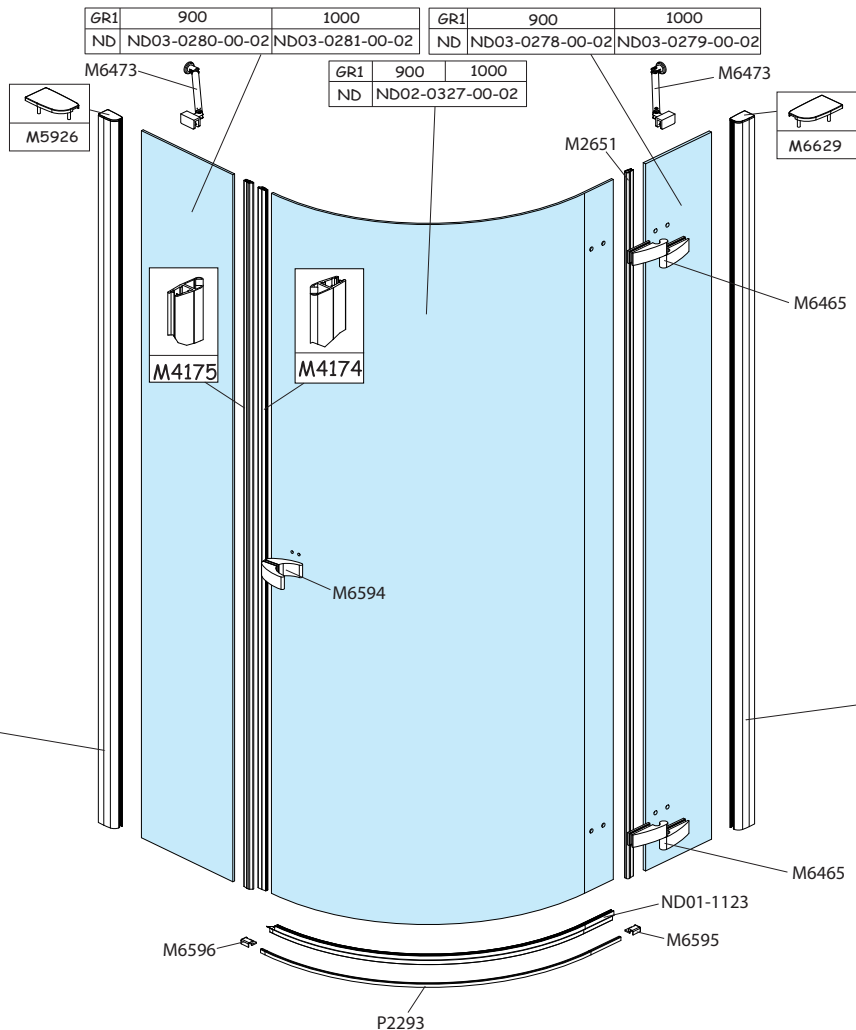

stěnový profil kompletní
wall profile complete

brillant
ND01-1121-00

	brillant
	ND01-0973-00
	P2197
	M5925
	M5924
	P2198
	M5975
	M5974
	M4797

stěnový profil kompletní
wall profile complete

brillant
ND01-0816-00

GRP1

	brillant
	ND01-0973-00
	P2197
	M5925
	M5924
	P2198
•	M5975
	M5974
	M4797
stěnový profil kompletní wall profile complete	
brillant	
ND01-0816-00	

	brillant
	ND01-0973-00
	P2197
	M5925
	M5924
	P2198
•	M5975
	M5974
	M4797
stěnový profil kompletní wall profile complete	
brillant	
ND01-1121-00	