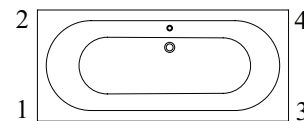

# Colorado

Skupina XXL-Range  
(Obdélníková 2000x1200)

Sada noh není standardní součástí dodávky.  
Prodloužený odpad a přeпад nutný.  
Ovládání masážního systému se nachází na okraji vany u armatury.

**Whisper & Ultimate Fitness  
Umístění technických částí 1**

- Přístup přes: 2 - 4
  - Spínací skříňka: 4
  - Ovládání na okraji vany: 2 - 4
  - Přijímač: 1
  - Multibox otevřený: 2 - 4
  - Multibox uzavřený: 1 - 2
- Umístění technických částí 2**
- Přístup přes: 2 - 4
  - Spínací skříňka: 2
  - Ovládání na okraji vany: 2 - 4
  - Přijímač: 3
  - Multibox otevřený: 2 - 4
  - Multibox uzavřený: 3 - 4