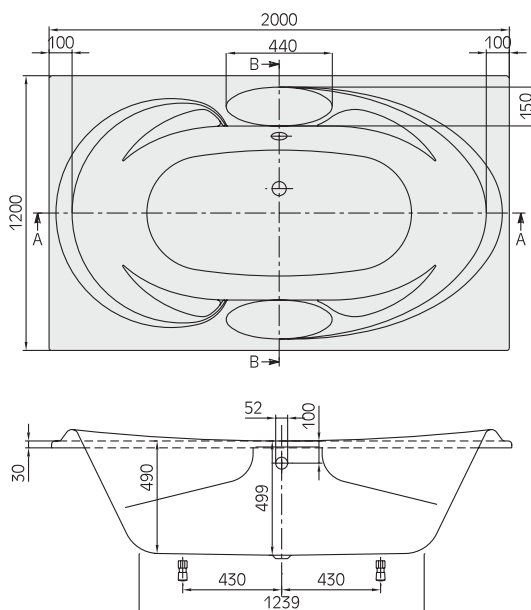

# Colorado

Skupina XXL-Range  
(Obdélníková 2000x1200)

Sada noh není standardní součástí dodávky.  
Prodloužený odpad a přeпад nutný.  
Ovládání masážního systému se nachází na okraji vany u armatury.

**Whisper & Ultimate Fitness  
Umístění technických částí 1**

- Přístup přes: 2 - 4
  - Spínací skříňka: 4
  - Ovládání na okraji vany: 2 - 4
  - Přijímač: 1
  - Multibox otevřený: 2 - 4
  - Multibox uzavřený: 1 - 2
- Umístění technických částí 2**
- Přístup přes: 2 - 4
  - Spínací skříňka: 2
  - Ovládání na okraji vany: 2 - 4
  - Přijímač: 3
  - Multibox otevřený: 2 - 4
  - Multibox uzavřený: 3 - 4

Objednací číslo	Název a provedení	Rozměry d x š	Rozměry dna d x š	Obsah (l) vč. 1 osoby	Váha kg	Barvy	
						Lesk	Mat
BA200COL2V	Colorado	2000x1200	1240x620	247	40,5	83.040,-	95.496,-

Příslušenství k vanám:			Cena
Objednací číslo	Popis		
4000000266	Plastové nohy pro vany s plochým dnem (nastavitelné od 145 do 180 mm).		420,-
88820000	2 nohy a nástěnné úchyty (nastavitelné od 130 do 200 mm)		1.350,-
90950061	Prodloužený kombinovaný odpad/přeпад, pochromováno		4.050,-
90601061	Multiplex Trio, pochromováno		10.020,-
90602061	Multiplex Trio vč. přerušení potrubí, pochromováno		16.950,-