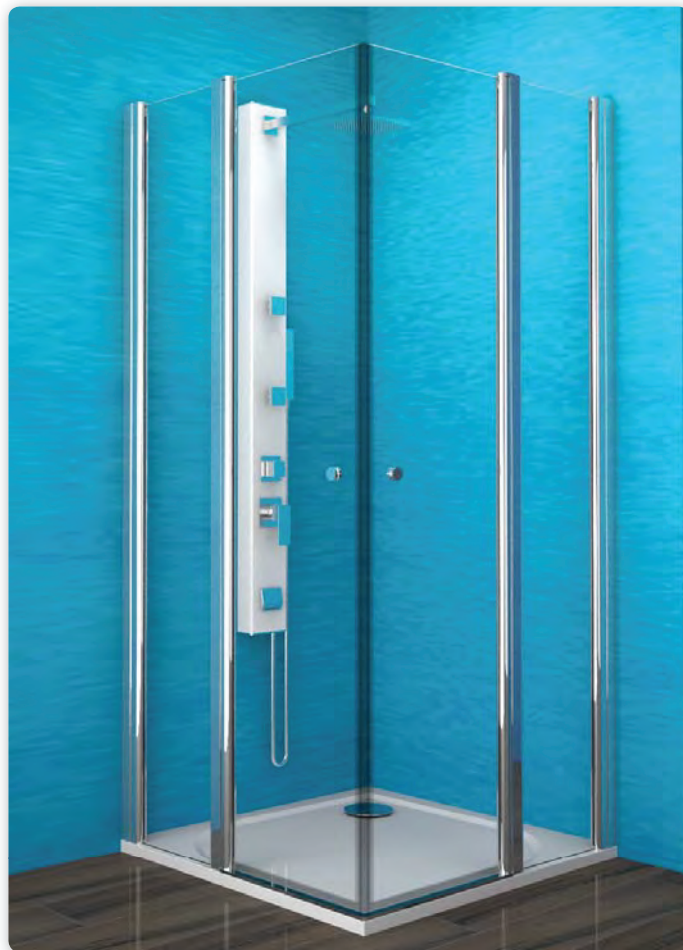

ESKRH

provedení leštěný hliník

profil sklo	bílá čiré sklo	elox čiré sklo	leštěný hliník čiré sklo
----------------	-------------------	-------------------	-----------------------------

ESKRH 2/90	17.840,- Kč	17.390,- Kč	19.320,- Kč
------------	-------------	-------------	-------------

X 39 cm, A 90 cm, B 90 cm, C 190 cm, D šířka vstupu 68 cm

ESKRH 2/100	18.330,- Kč	17.890,- Kč	19.810,- Kč
-------------	-------------	-------------	-------------

X 49 cm, A 100 cm, B 100 cm, C 190 cm, D šířka vstupu 68 cm

Vaničky	str.	cena	
90 x 90 Kea	138	3.580,-	superline
90 x 90 Eris	67	4.590,-	
90 x 90 Libra	138	3.580,-	superline
90 x 90 Draco 90	60	5.760,-	
90 x 90 Venus 90	68	4.590,-	
90 x 90 Hercules	62	5.510,-	
100 x 100 Venus 100	68	5.640,-	
100 x 100 Draco	60	7.270,-	
100 x 100 Hercules	62	6.690,-	