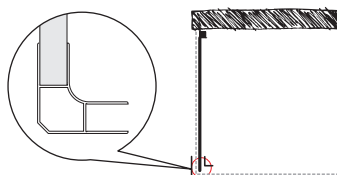

ANTA FISSA CC

Pevná stěna se dodává ve čtyřech rozměrech a je vhodná téměř pro všechny typy vaniček. Zástěna bez kovové vzpěry, kterou je možno doobjednat. Pevná zástěna je určena pouze pro kombinaci se zástěnami SKIPPER a není určena jako samostatně stojící zástěna.

výplň: polystyrol, bezpečnostní sklo 3 mm čiré

rám: plastový bílý, v provedení se sklem lakovaný, barevný za příplatek

otevírání: pevná stěna

kód	rozměr (cm)	cena sklo	cena polystyrol
BSAFI70CCS (sklo)	70-67 × 185	4 990 Kč *	3 390 Kč *
BSAFI70CCP (polyst.)			
BSAFI75CCS (sklo)	75-72 × 185	5 190 Kč *	3 490 Kč *
BSAFI75CCP (polyst.)			
BSAFI80CCS (sklo)	80-77 × 185	5 490 Kč *	3 590 Kč *
BSAFI80CCP (polyst.)			
BSAFI90CCS (sklo)	90-87 × 185	6 090 Kč	3 690 Kč
BSAFI90CCP (polyst.)			
BSB778052 – kovová vzpěra			1 390 Kč

ANTA FISSA MA

Pevná stěna Anta Fissa se dodává v široké škále rozměrů pro čtvercové nebo obdélníkové vaničky. Nabízí se jí dále kombinovat s modelem Maestro nebo Vela. Pevná zástěna je určena pouze pro kombinaci se zástěnami SKIPPER a není určena jako samostatně stojící zástěna. Zástěna bez kovové vzpěry, kterou je možno doobjednat.

výplň: polystyrol, bezpečnostní sklo 3 mm čiré

rám: plastový bílý, v provedení se sklem lakovaný, barevný za příplatek

otevírání: pevná stěna

kód	rozměr (cm)	cena sklo	cena polystyrol
BSAFI70MAS (sklo)	70-67 × 185	5 490 Kč *	3 790 Kč *
BSAFI70MAP (polyst.)			
BSAFI75MAS (sklo)	75-72 × 185	5 690 Kč *	3 890 Kč *
BSAFI75MAP (polyst.)			
BSAFI80MAS (sklo)	80-77 × 185	5 890 Kč	3 990 Kč
BSAFI80MAP (polyst.)			
BSAFI90MAS (sklo)	90-87 × 185	6 490 Kč	4 090 Kč
BSAFI90MAP (polyst.)			
BSB778052 – kovová vzpěra			1 390 Kč