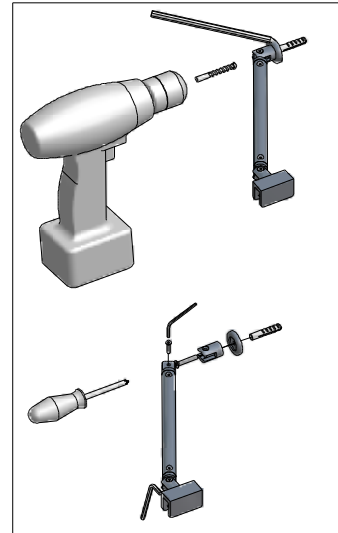

3-4

GRL1, GRP1