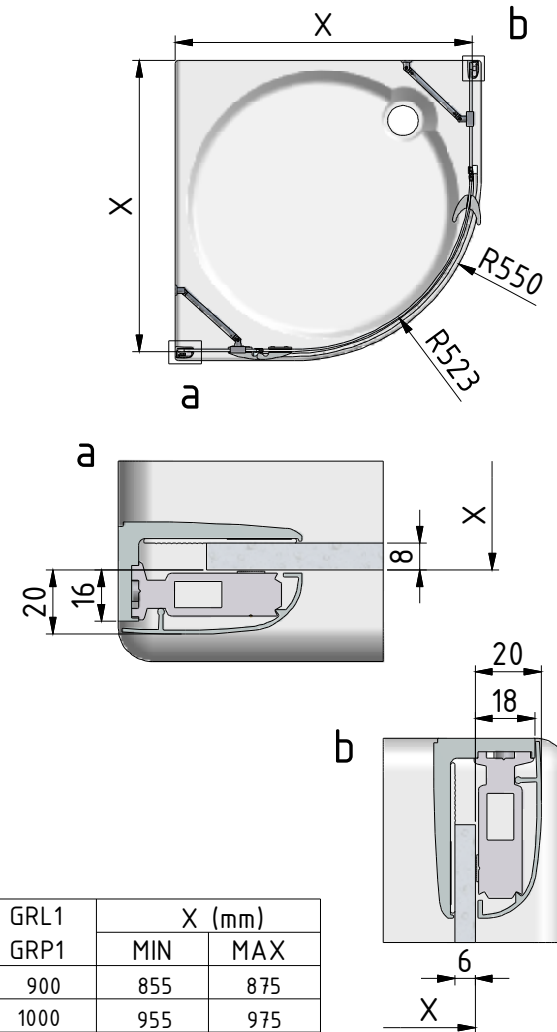

1-4

GRL1, GRP1

GRL1

GRP1

GRL1 GRP1	X (mm)	
	MIN	MAX
900	855	875
1000	955	975

Roltechnik a.s.; Czech Republic, 56933 Třebořov 160,
tel.: +420 461 324 301, fax: +420 461 324 297,
<http://www.roltechnik.com>; e-mail: objednavky@roltechnik.cz

2-4

GRL1, GRP1

3-4

GRL1, GRP1

4-4

GRL1, GRP1