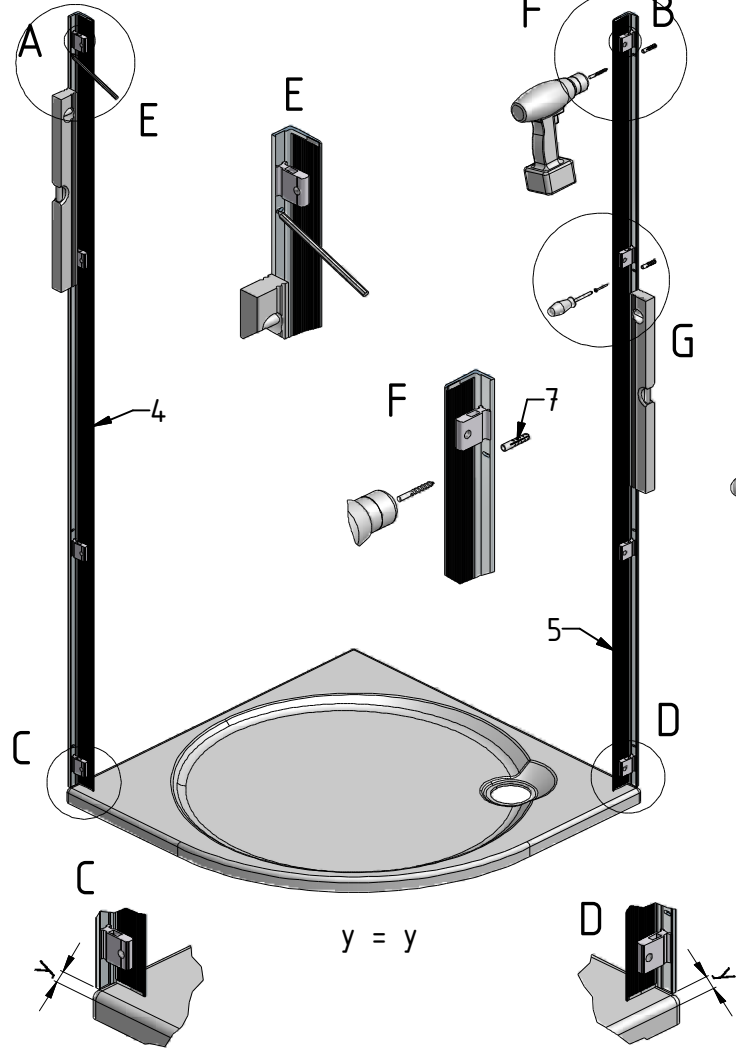

1-4

GRL1, GRP1

GRL1

GRP1

GRL1 GRP1	X (mm)	
	MIN	MAX
900	855	875
1000	955	975

Roltechnik a.s.; Czech Republic, 56933 Třebořov 160,
tel.: +420 461 324 301, fax: +420 461 324 297,
<http://www.roltechnik.com>; e-mail: objednavky@roltechnik.cz

2-4

GRL1, GRP1

3-4

GRL1, GRP1

4-4

GRL1, GRP1