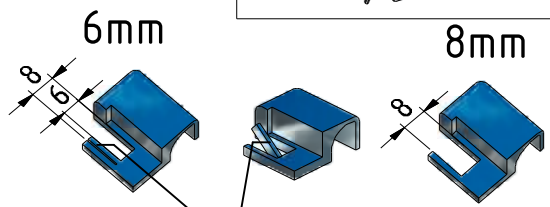

1-4

GRL1, GRP1

GRL1

GRP1

GRL1 GRP1	X (mm)	
	MIN	MAX
900	855	875
1000	955	975

Roltechnik a.s.; Czech Republic, 56933 Třebořov 160,
tel.: +420 461 324 301, fax: +420 461 324 297,
<http://www.roltechnik.com>; e-mail: objednavky@roltechnik.cz

2-4

GRL1, GRP1

3-4

GRL1, GRP1

4-4

GRL1, GRP1