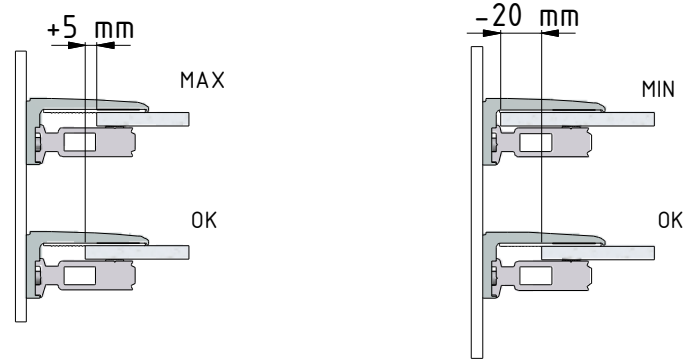

2-4

GRL1, GRP1