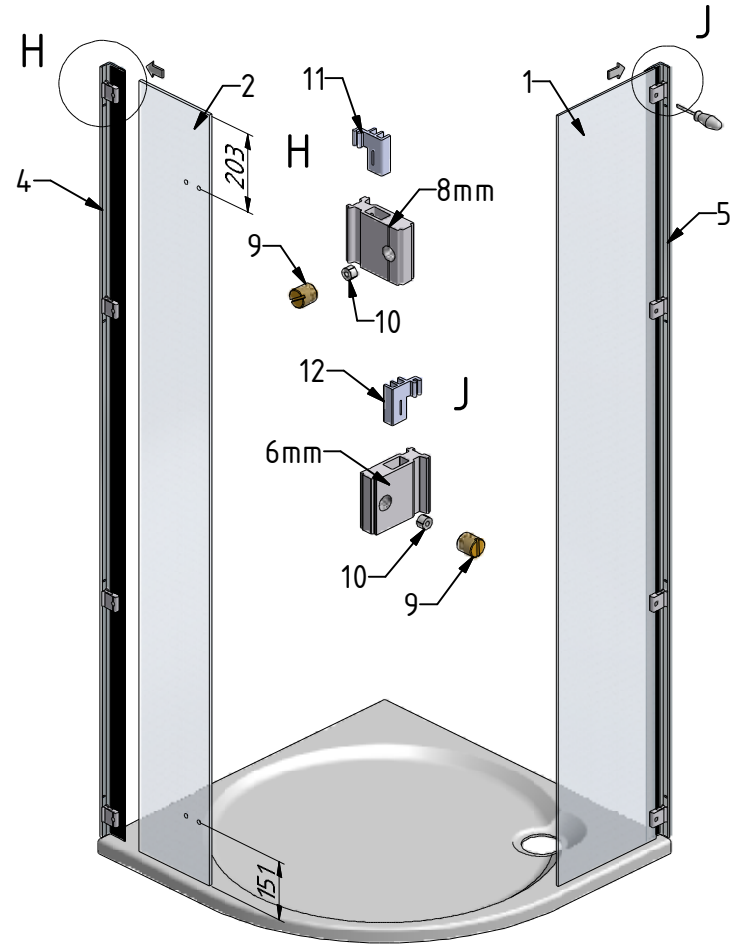

1-4

GRL1, GRP1

GRL1

GRP1

GRL1 GRP1	X (mm)	
	MIN	MAX
900	855	875
1000	955	975

Roltechnik a.s.; Czech Republic, 56933 Třebořov 160,
tel.: +420 461 324 301, fax: +420 461 324 297,
<http://www.roltechnik.com>; e-mail: objednavky@roltechnik.cz

2-4

GRL1, GRP1

3-4

GRL1, GRP1

4-4

GRL1, GRP1