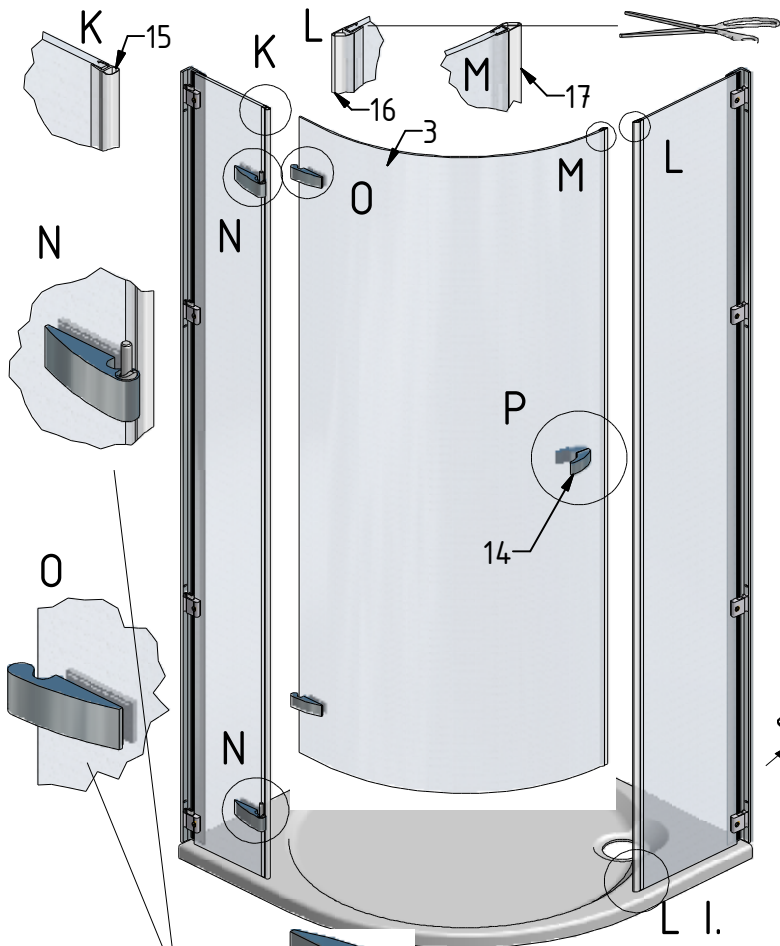

1-4

GRL1, GRP1

GRL1

GRP1

GRL1 GRP1	X (mm)	
	MIN	MAX
900	855	875
1000	955	975

Roltechnik a.s.; Czech Republic, 56933 Třebořov 160,
tel.: +420 461 324 301, fax: +420 461 324 297,
<http://www.roltechnik.com>; e-mail: objednavky@roltechnik.cz

2-4

GRL1, GRP1

3-4

GRL1, GRP1

4-4

GRL1, GRP1