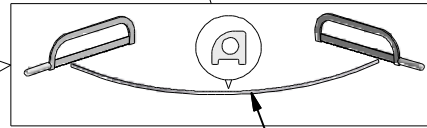

1-4

GRL1, GRP1

GRL1

GRP1

GRL1 GRP1	X (mm)	
	MIN	MAX
900	855	875
1000	955	975

Roltechnik a.s.; Czech Republic, 56933 Třebořov 160,
tel.: +420 461 324 301, fax: +420 461 324 297,
<http://www.roltechnik.com>; e-mail: objednavky@roltechnik.cz

2-4

GRL1, GRP1

3-4

GRL1, GRP1

4-4

GRL1, GRP1