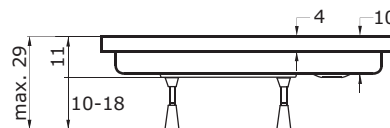

doplňky Stefani

Kovové nožičky.....str. 128.....	1.245,- Kč
Plastové nožičky.....str. 128.....	620,- Kč
SKRH 2/80.....str. 138.....	od 7.840,- Kč
BSSP 80.....str. 144.....	od 3.230,- Kč
SDK 80.....str. 145.....	od 6.610,- Kč
SDKR 1/80.....str. 156.....	od 4.860,- Kč
SD 2/80.....str. 147.....	od 7.320,- Kč
PSKRH 2/80 S.....str. 159.....	20.990,- Kč
ESDKR 1/80 S E.....str. 168.....	9.590,- Kč
ESDKR 1/80 S E.....str. 168.....	9.590,- Kč
SIFON T50.....str. 114.....	230,- Kč

Čtvercová sprchová vanička STEFANI se vyrábí v provedení s hladkým povrchem.

3.775,- Kč
VSV0301

4.530,- Kč
VSV0306

4.530,- Kč
VSV0302

4.530,- Kč
VSV0303

4.530,- Kč
VSV0305

Stefani