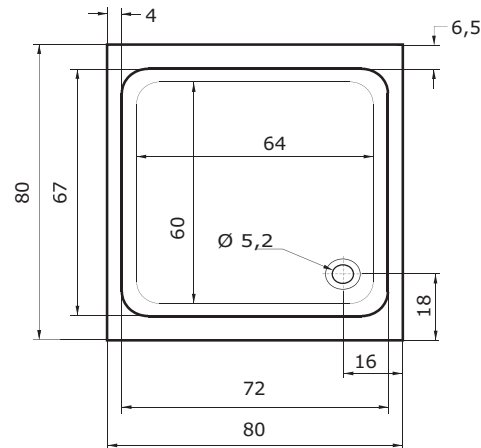

doplňky Stefani

Kovové nožičky.....str. 128.....	1.245,- Kč
Plastové nožičky.....str. 128.....	620,- Kč
SKRH 2/80.....str. 138.....	od 7.840,- Kč
BSSP 80.....str. 144.....	od 3.230,- Kč
SDK 80.....str. 145.....	od 6.610,- Kč
SDKR 1/80.....str. 156.....	od 4.860,- Kč
SD 2/80.....str. 147.....	od 7.320,- Kč
PSKRH 2/80 S.....str. 159.....	20.990,- Kč
ESDKR 1/80 S E.....str. 168.....	9.590,- Kč
ESDKR 1/80 S E.....str. 168.....	9.590,- Kč
SIFON T50.....str. 114.....	230,- Kč

Čtvercová sprchová vanička STEFANI se vyrábí v provedení s hladkým povrchem.

3.775,- Kč
VSV0301

4.530,- Kč
VSV0306

4.530,- Kč
VSV0302

4.530,- Kč
VSV0303

4.530,- Kč
VSV0305

Stefani