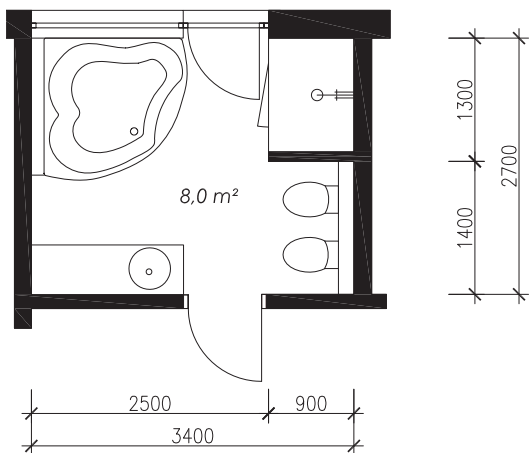

# Typový projekt koupelny

(3,40 x 2,70 m, 8 m<sup>2</sup>)

Novostavba dvougeneračního domu ve Slavkově u Brna, osazená v hlavní koupelně rohovou vanou DIAMANT, sprchovými křídlovými dveřmi a sprchovým panelem MAGMA.

## Vana Diamant

(149 x 149 x 53 cm, objem: 442 l)

Bílá 14.750,- Kč

## Sprchová zástěna PSDKR 1/120

(120 x 187 cm)

provedení: čiré sklo 16.320,- Kč

## Sprchový panel Magma

(146 x 13 x 6,5 cm)

hranatý nástěnný, provedení: oranžová 19.790,- Kč