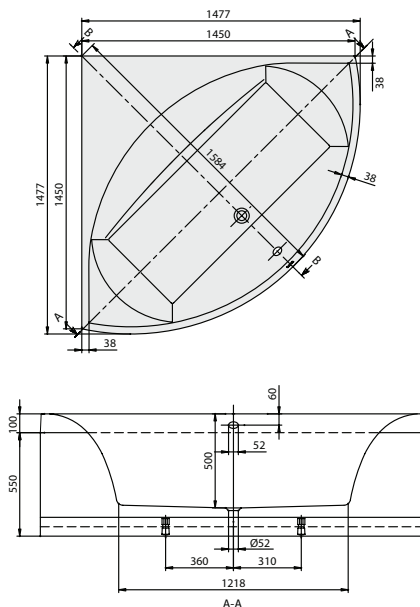

Squaro

Skupina Squaro
(Rohová 1450x1450)

Včetně noh (samolepicí).
Prodloužený odpad a přeřad nutný.

Whisper & Ultimate Fitness
Umístění technických částí 1
Přístup přes: 1 - 4
Spínací skříňka: 1
Ovládání na okraji vany: 1
Přijímač: 3
Multibox otevřený: 1 - 4
Umístění technických částí 2
Přístup přes: 1 - 4
Spínací skříňka: 4
Ovládání na okraji vany: 4
Přijímač: 3
Multibox otevřený: 1 - 4

Objednací číslo	Název a provedení	Rozměry d x š	Rozměry dna d x š	Obsah (l) vč. 1 osoby	Váha kg	Barvy	
						Lesk	Mat
BQ145SQR3V	Squaro	1450x1450	1200x500	240	63	46.860,-	-
BQ145SQR3PFV	Squaro + podstavec + samostatný panel					60.060,-	-
BQ145SQR3PBV	Squaro + podstavec + samostatný panel (lesklá černá)				81.840,-	-	
BQ145SQR3PGV	Squaro + podstavec + samostatný panel (chróm satin)				81.840,-	-	