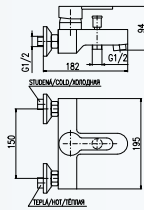

Baterie bidetová
vestavěná
Смеситель для биде
монтажующий в
стену
Bidet lever mixer with
pop-up waste

ZA047 2000 80

KA4001

Baterie sprchová se
sprchou a otočným
držákem
Смеситель для
душа, шланг
150см, подвижный
держатель
Shower lever mixer
hand shower set

150mm
ZA081.5/2 1600 63,6

KA4001

Baterie vanová
Смеситель для ванны
Bath lever mixer

150mm
ZA054.5 1690 66,4

MA0001

KA4013

Baterie sprchová
vestavěná
Смеситель для душа
Build-in shower lever
mixer

ZA083 1050 42

KA4002

Baterie vanová se
sprchou a otočným
držákem
Смеситель для
ванны, шланг
150см, подвижный
держатель
Bath lever mixer
wall-mounted with
accessories (fixed
shower keeper)

150mm
ZA054.5/2 1990 78

MA0001