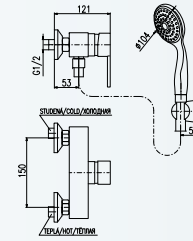

Baterie bidetová
vestavěná
Смеситель для биде
монтажующий в
стену
Bidet lever mixer with
pop-up waste

ZA047 2000 80

KA4001

Baterie sprchová se
sprchou a otočným
držákem
Смеситель для
душа, шланг
150см, подвижный
держатель
Shower lever mixer
hand shower set

150mm
ZA081.5/2 1600 63,6

KA4001

Baterie vanová
Смеситель для ванны
Bath lever mixer

150mm
ZA054.5 1690 66,4

MA0001

KA4013

Baterie sprchová
vestavěná
Смеситель для душа
Build-in shower lever
mixer

ZA083 1050 42

KA4002

Baterie vanová se
sprchou a otočným
držákem
Смеситель для
ванны, шланг
150см, подвижный
держатель
Bath lever mixer
wall-mounted with
accessories (fixed
shower keeper)

150mm
ZA054.5/2 1990 78

MA0001