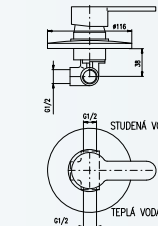

150mm
ZA081.5/2 1600 63,6

KA4001

Baterie vanová
Смеситель для ванны
Bath lever mixer

150mm
ZA054.5 1690 66,4

MA0001

KA4013

Baterie sprchová
vestavěná
Смеситель для душа
Build-in shower lever
mixer

ZA083 1050 42

KA4002

Baterie vanová se
sprchou a otočným
držákem
Смеситель для
ванны, шланг
150см, подвижный
держатель
Bath lever mixer
wall-mounted with
accessories (fixed
shower keeper)

150mm
ZA054.5/2 1990 78

MA0001