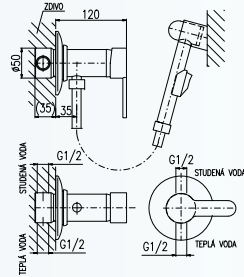

Baterie bidetová
vestavěná
Смеситель для биде
монтажующий в
стену
Bidet lever mixer with
pop-up waste

ZA047 2000 80

KA4001

Baterie sprchová se
sprchou a otočným
držákem
Смеситель для
душа, шланг
150см, подвижный
держатель
Shower lever mixer
hand shower set

150mm
ZA081.5/2 1600 63,6

KA4001

Baterie vanová
Смеситель для ванны
Bath lever mixer

150mm
ZA054.5 1690 66,4

MA0001

KA4013

Baterie sprchová
vestavěná
Смеситель для душа
Build-in shower lever
mixer

ZA083 1050 42

KA4002

Baterie vanová se
sprchou a otočným
držákem
Смеситель для
ванны, шланг
150см, подвижный
держатель
Bath lever mixer
wall-mounted with
accessories (fixed
shower keeper)

150mm
ZA054.5/2 1990 78

MA0001