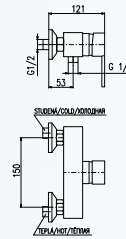

KA4002

Baterie vanová se
sprchou a otočným
držákem
Смеситель для
ванны, шланг
150см, подвижный
держатель
Bath lever mixer
wall-mounted with
accessories (fixed
shower keeper)

150mm
ZA054.5/2 1990 78

MA0001

KA4013

Baterie sprchová
vestavěná s
přepínačem
Смеситель для
душа и ванной с
переключателем
Build-in shower lever
mixer

ZA086 2000 80

KA4002

Ručky / Ручки / Handle

Baterie sprchová
Смеситель для душа
Shower lever mixer
wall-mounted