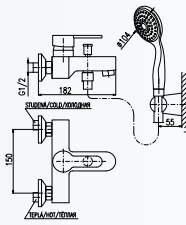

Baterie bidetová
vestavěná
Смеситель для биде
монтажующий в
стену
Bidet lever mixer with
pop-up waste

ZA047 2000 80

KA4001

Baterie sprchová se
sprchou a otočným
držákem
Смеситель для
душа, шланг
150см, подвижный
держатель
Shower lever mixer
hand shower set

150mm
ZA081.5/2 1600 63,6

KA4001

Baterie vanová
Смеситель для ванны
Bath lever mixer

150mm
ZA054.5 1690 66,4

MA0001

KA4013

Baterie sprchová
vestavěná
Смеситель для душа
Build-in shower lever
mixer

ZA083 1050 42

KA4002

Baterie vanová se
sprchou a otočným
držákem
Смеситель для
ванны, шланг
150см, подвижный
держатель
Bath lever mixer
wall-mounted with
accessories (fixed
shower keeper)

150mm
ZA054.5/2 1990 78

MA0001