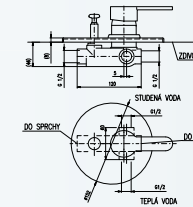

150mm
ZA054.5/2 1990 78

MA0001

KA4013

Baterie sprchová
vestavěná s
přepínačem
Смеситель для
душа и ванной с
переключателем
Build-in shower lever
mixer