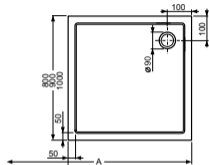

NA PODEZDĚNÍ

FLAT KVADRO

- akrylátová čtvercová sprchová vanička

	Rozměr (mm)	Cena (Kč)	PANELY	
			Typ	Cena (Kč)
FLAT KVADRO	800 × 800 × 50	3 189,-	x	x
FLAT KVADRO	900 × 900 × 50	3 380,-		
FLAT KVADRO	1 000 × 1 000 × 50	3 879,-		