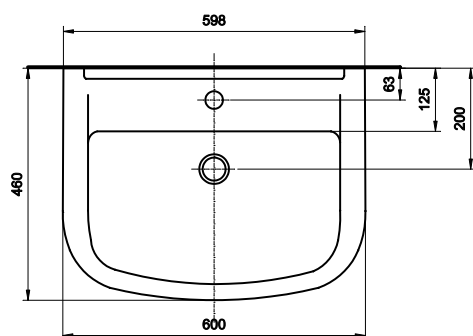

Umywalka z otworem 60 x 46

KOŁO

PRIMO

Umywalka z otworem

Numer: **K81160**
Wymiar: 60 x 46 cm
Waga: 14,3 kg

Mocowana na śrubach.

Do kompletowania z:

- postumentem **K87000**
- lub
- półpostumentem **K87100**