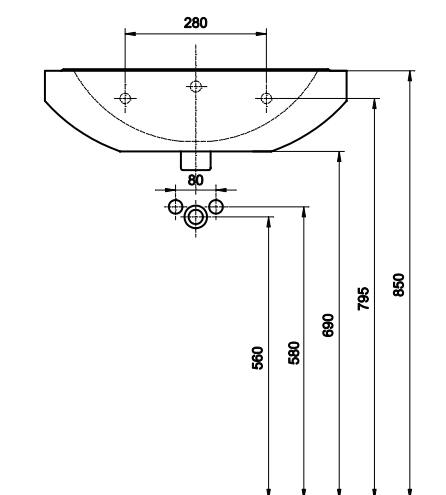

Umywalka z otworem 60 x 46

KOŁO

PRIMO

Umywalka z otworem

Numer: **K81160**
Wymiar: 60 x 46 cm
Waga: 14,3 kg

Mocowana na śrubach.

Do kompletowania z:

- postumentem **K87000**
- lub
- półpostumentem **K87100**