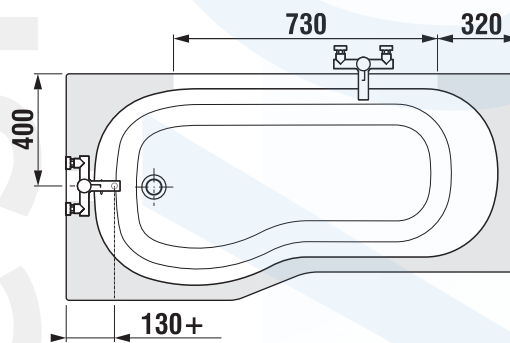

Instalační rozměry vestavné vany

Instalační rozměry vany s panelem

Prostor pro umístění baterie na lem vany

Takto barevně označené plochy nedoporučujeme pro umístění vanového výtoku nebo baterie.

Takto označené plochy jsou vhodné pro umístění vanového výtoku nebo baterie.