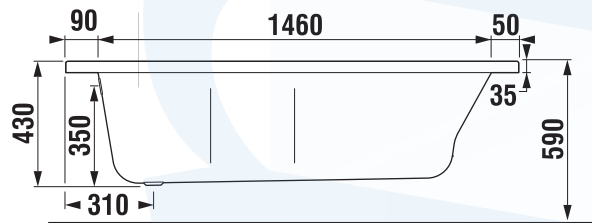

Instalační rozměry vestavné vany

Instalační rozměry vany s panelem

Prostor pro umístění baterie na lem vany

Takto barevně označené plochy nedoporučujeme pro umístění vanového výtoku nebo baterie.

Takto označené plochy jsou vhodné pro umístění vanového výtoku nebo baterie.