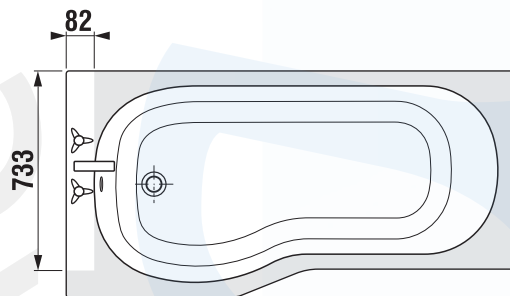

Instalační rozměry vestavné vany

Instalační rozměry vany s panelem

Prostor pro umístění baterie na lem vany

Takto barevně označené plochy nedoporučujeme pro umístění vanového výtoku nebo baterie.

Takto označené plochy jsou vhodné pro umístění vanového výtoku nebo baterie.