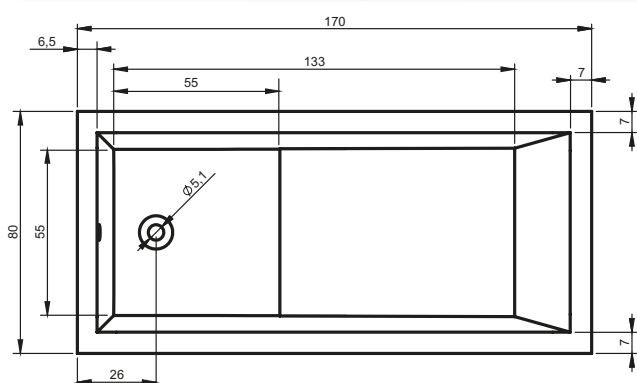

OBDELNÍKOVÉ VANY LUSSO PLUS

170x80 cm

Pravá

Levá

Kód	Rozměr / Objem	Cena	Masážní systémy									
			Hit1	Hit2	Hit3	Top1	Top2	Top5	Pro6	Pro7	Pro8	Lux8
						Aero 11						
			14 200,-				22 000,-					
BA12	170 x 80 cm / 215 l	11 340,-	•	–	–	•	–	–	–	–	–	–

Všechny ceny masážních systémů jsou bez akrylátové vany a včetně standardní odtokové a přepadové soupravy.

Vybavení za příplatek – Vany

Příslušenství

Popis výrobku	LED Světlo bílé pro vany bez systému	LED Barevná terapie pro vany bez systému	Odtoková souprava	Odtoková souprava s napouštěním přepadem	Odtoková souprava Multiplex	Odtoková souprava s napouštěním přepadem Multiplex Trio	Odtoková souprava s napouštěním přes odpad Multiplex Trio-F
Kód	AL00L114115	AL00C116117	560100200	560100394	560100310	560100360	560100385
Cena	7 245,-	7 980,-	945,-	2 625,-	1 470,-	3 773,-	10 290,-