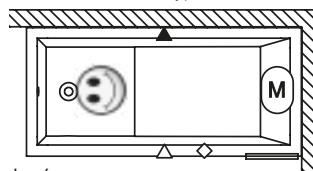

OBDELNÍKOVÉ VANY LUSSO PLUS

170x80 cm

Pravá

Levá

Kód	Rozměr / Objem	Cena	Masážní systémy									
			Hit1	Hit2	Hit3	Top1	Top2	Top5	Pro6	Pro7	Pro8	Lux8
						Aero 11						
			14 200,-				22 000,-					
BA12	170 x 80 cm / 215 l	11 340,-	•	–	–	•	–	–	–	–	–	–