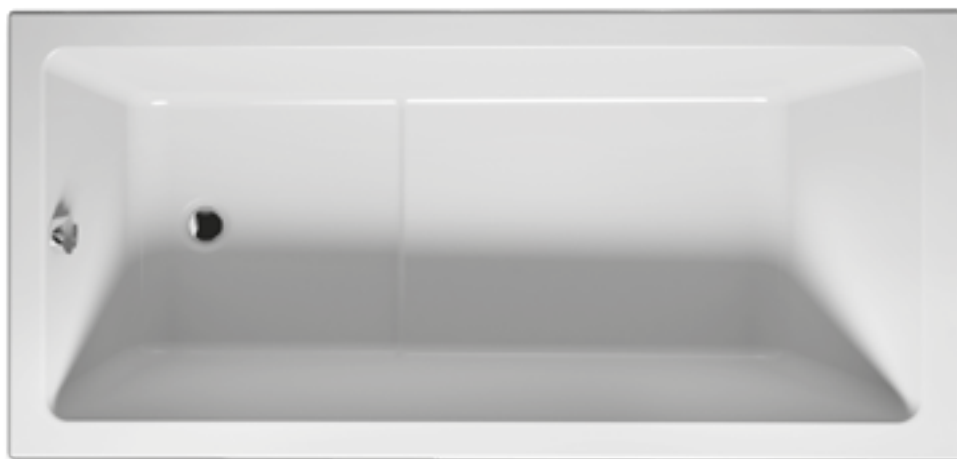

OBDELNÍKOVÉ VANY LUSSO PLUS

170x80 cm

Pravá

Levá

Kód	Rozměr / Objem	Cena	Masážní systémy									
			Hit1	Hit2	Hit3	Top1	Top2	Top5	Pro6	Pro7	Pro8	Lux8
						Aero 11						
			14 200,-				22 000,-					
BA12	170 x 80 cm / 215 l	11 340,-	•	–	–	•	–	–	–	–	–	–

Všechny ceny masážních systémů jsou bez akrylátové vany a včetně standardní odtokové a přepadové soupravy.

Vybavení za příplatek – Vany

Příslušenství

Popis výrobku	LED Světlo bílé pro vany bez systému	LED Barevná terapie pro vany bez systému	Odtoková souprava	Odtoková souprava s napouštěním přepadem	Odtoková souprava Multiplex	Odtoková souprava s napouštěním přepadem Multiplex Trio	Odtoková souprava s napouštěním přes odpad Multiplex Trio-F
Kód	AL00L114115	AL00C116117	560100200	560100394	560100310	560100360	560100385
Cena	7 245,-	7 980,-	945,-	2 625,-	1 470,-	3 773,-	10 290,-

Příslušenství

Popis výrobku	Podpěry	Madlo Černá / Stříbrmošedá	Madlo Leštěná nerez	Podhlavník Černá / Stříbrmošedá	Příslušné vanové zástěny najdete na straně 32	Rovné panely (57,0 cm), viz strana 41	Tekutina do čističí jednotky 1 l	Dezinfekční tablety 75 ks
Kód	01U	AG02110 / AG02115	AG03120	AH12110 / AH12115			REDIS0002	REDIS0001
Cena	420,-	630,-	1 680,-	735,-			315,-	473,-