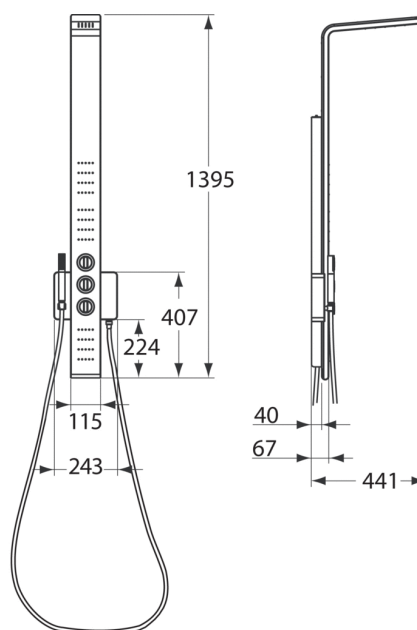

Kód výrobku: K6190  
**MOMENTS**  
**Sprchový panel Moments**

### Sprchový panel Moments

Moments sprchový panel nástěnná instalace. Ultra ploché tělo. Termostatické ovládání – 5 volitelných funkcí: boční trysky (3 zóny pro vertikální sprchování), 1 hlavová sprcha a 1 ruční sprcha. Osová vzdálenost 150 mm. Povrchová úprava leštěná nerez ocel. Použitelné pro průtokové ohříváče - 21 KW elektronický (min. 7 l/min. při 55° C). Šířka 255 mm, hloubka 444 mm, výška 1400 mm. Upevnění do zdi pomocí hmoždinek. Skryté S-připojky s nízkou hlučností (nastavitelné od 137 - 163 mm). Manuální přepínání z masážních trysek do sprchy. Kartuše s roztažitelnou voskovou součástí. Vestavěný termostat s ochranou proti opaření. Regulace průtoku vody a 5-ti cestný přepínač. Ochrana proti hluku DIN 4109, třída I.