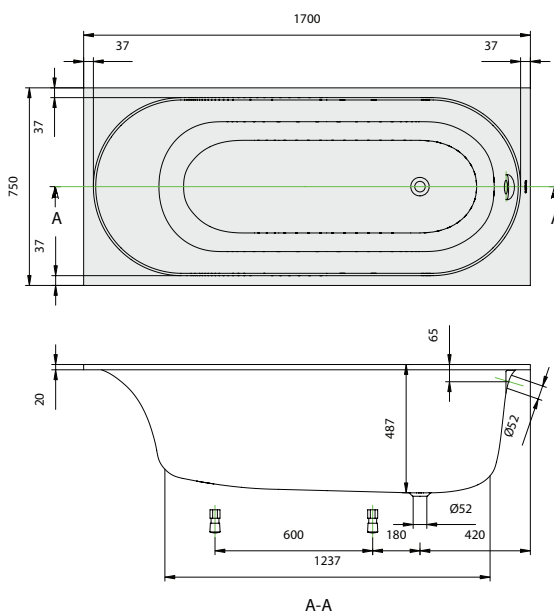

# Cetus

(Obdélníková 1700x750)

Včetně noh (samolepicí).  
Prodloužený odpad a přepad nutný.

#### Umístění technických částí 1

- Přístup přes: 1 - 3
- Spínací skříňka: 1
- Ovládání na okraji vany: 1
- Přijímač: 4
- Multibox otevřený: 1 - 3
- Multibox uzavřený: 3 - 4

#### Umístění technických částí 2

- Přístup přes: 2 - 4
- Spínací skříňka: 2
- Ovládání na okraji vany: 2
- Přijímač: 3
- Multibox otevřený: 2 - 4
- Multibox uzavřený: 3 - 4

Objednací číslo	Název a provedení	Rozměry d x š	Rozměry dna d x š	Obsah (l) vč. 1 osoby	Váha kg	Barvy	
						Lesk	Mat
BQ170CEU2V	Cetus	1700x750	1240x420	140	37,8	24.510,-	-