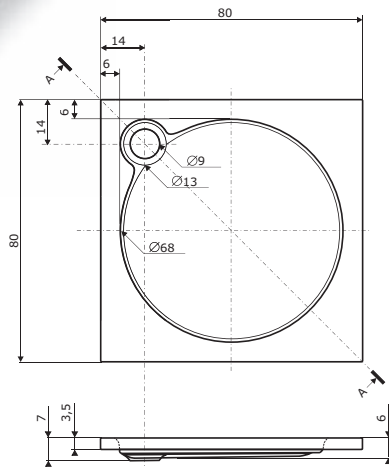

Venus 80 | 90 | 100

80 x 80 x 3,5 cm
90 x 90 x 3,5 cm
100 x 100 x 3,5 cm

Podrobný náčrtek vaniček VENUS 80, 90, 100 naleznete na str. 224.

Čtvercová sprchová vanička Venus se vyrábí ve třech rozměrech v provedení s hladkým povrchem.

Vanička disponuje vnitřní prostorem ve tvaru kruhu s odpadem umístěným v rohu vaničky. Jeho průměr je 90 mm.

doplňky Venus

SIFON T90.....str. 114.....230,- Kč

Venus 80

ESDKR 1/80 S.....str. 168.....10.245,- Kč
ESDKR 1/80 S E....str. 168.....9.590,- Kč
SKRH 2/80.....str. 138.....od 7.840,- Kč
BSSP 80.....str. 144.....od 3.230,- Kč
SDK 80.....str. 145.....od 6.610,- Kč
SDKR 1/80.....str. 146.....od 4.860,- Kč
SD 2/80.....str. 147.....od 7.320,- Kč
PSKRH 2/80 S.....str. 159.....20.990,- Kč