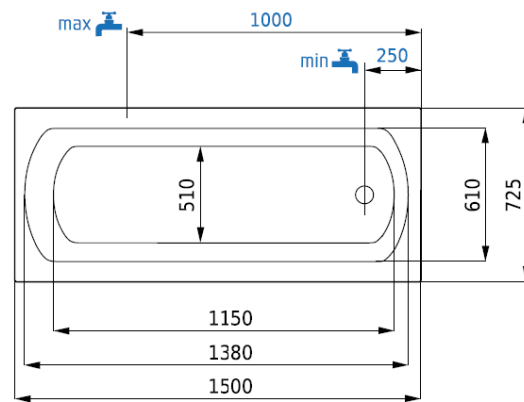

vana

ONE

rozměr 1500 x 725

TECHNICKÁ DATA

provedení	klasická nízká
rozměr vany	1500x725 mm
hloubka vany	350 mm
podpory k vaně	nejsou součástí vany
druh podpor	kovové
samonosný rám k vaně	za příplatek
objem vany po přepad	140 l
průměrná spotřeba vody	100 l
celková výška při obezdění	min. 450 mm
celková výška vany s krycím panelem	-
umístění nástěnné baterie a odpadu	dle výkresu
záruka	10 let
min. životnost vany	20 let