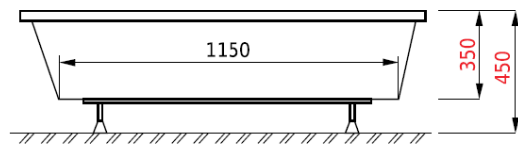

vana

ONE

rozměr 1500 x 725

TECHNICKÁ DATA

provedení	klasická nízká
rozměr vany	1500x725 mm
hloubka vany	350 mm
podpory k vaně	nejsou součástí vany
druh podpor	kovové
samonosný rám k vaně	za příplatek
objem vany po přepad	140 l
průměrná spotřeba vody	100 l
celková výška při obezdění	min. 450 mm
celková výška vany s krycím panelem	-
umístění nástěnné baterie a odpadu	dle výkresu
záruka	10 let
min. životnost vany	20 let