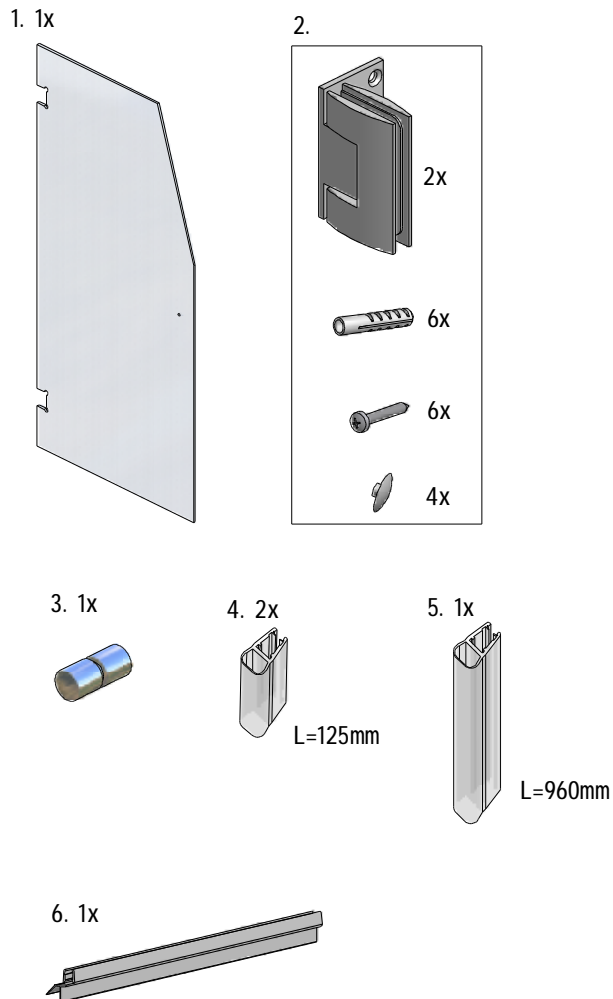

1-2

SCREEN MINI

SCREEN MINI

Roltechnik a.s.; Czech Republic, 56933 Třebořov 160,
tel.:+420 461 324 301, fax: +420 461 324 297,
<http://www.roltechnik.com>; e-mail: objednavky@roltechnik.cz

M6722

2-2

SCREEN MINI