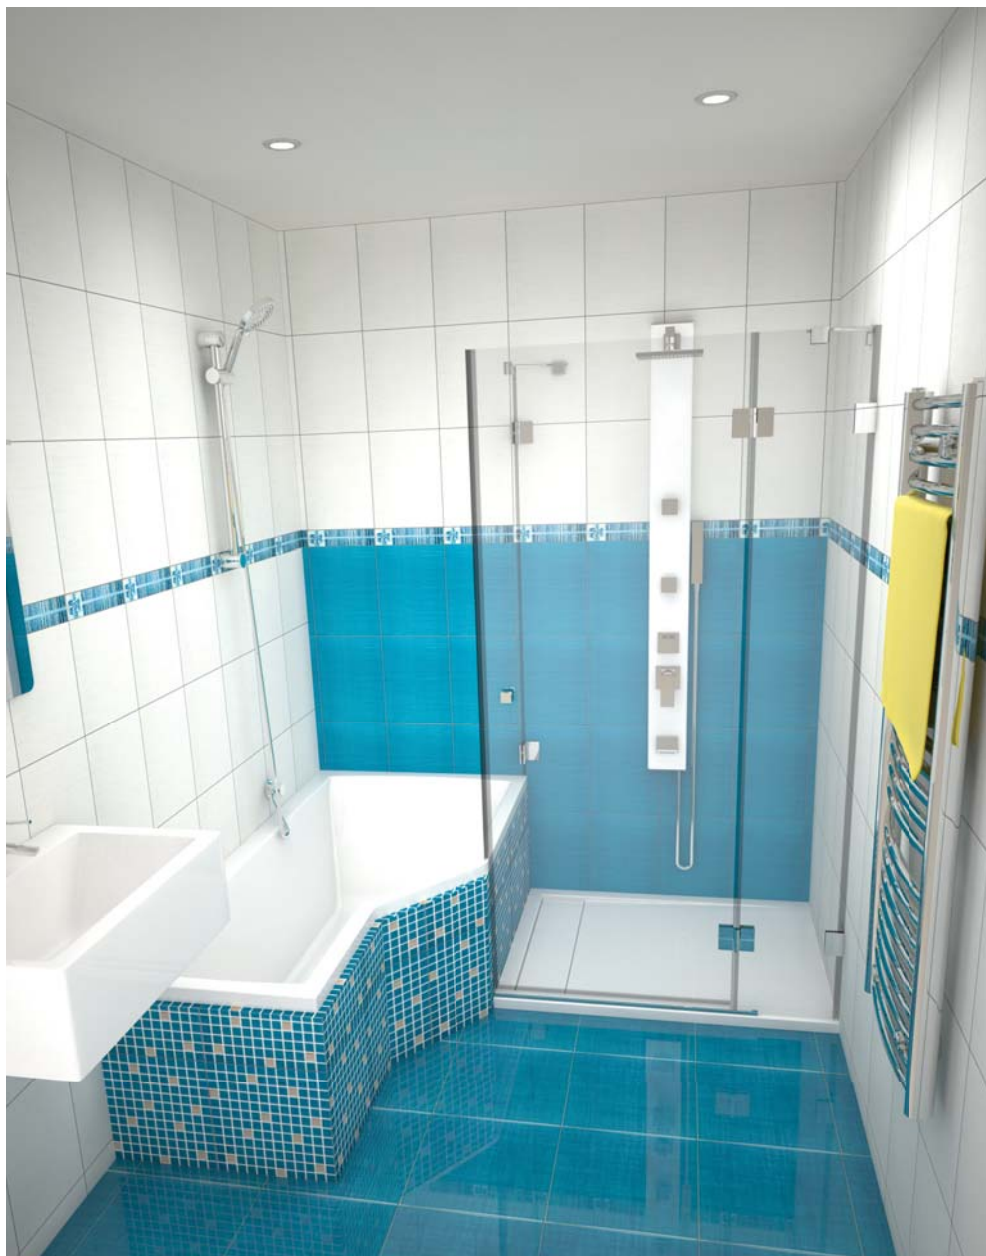

NSKDVŠ 1/100 - 80 L, P

22.950,- Kč

19.450,- Kč

X 29 cm, A 100 cm, B 80 cm C 187 cm, D šířka vstupu 68 cm, E 57 cm

právé provedení

Vaničky	str.	cena
100 x 80 Draco	41	6.490,-
100 x 80 Hercules	42	5.350,-

Vany	str.	cena
Alea	27	6.820,-
Alea-s	27	6.820,-
Barbados	29	10.060,-
Canaria	87	7.550,- <small>superline</small>
Columba	24	od 8.470,-
Elba	86	7.550,- <small>superline</small>
Fenix	21	od 9.430,-
Ibiza	86	7.050,- <small>superline</small>
Klasik 120	26	6.020,-
Klasik 150 - 170	85	od 5.940,- <small>superline</small>
Klasik 180, 180C	26,27	9.430,-
Mallorca	86	8.060,- <small>superline</small>
Orient	29	10.060,-
Palma	30	11.410,-
Porta 160 - 180	15	od 8.640,-
Tenerife	28	9.390,-
Titan	17	od 9.830,-
Trend	22	od 8.060,-
Tuba 150, 160, 170	18	od 8.060,-
Vela	25	8.060,-

!!! Při montáži sprchového koutu a vaničky je nutno striktně dodržet velikost kóty E= 57 cm !!!