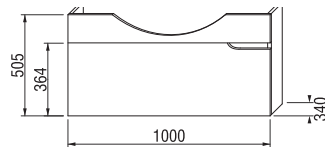

Umyvadlová skříňka pro nábytkové umyvadlo

Číslo výrobku	Popis výrobku	Barva korpusu (lamino)/žela zásuvky (lamino)		
				
		500 bílá/bílá	506 bílá/ořech	507 bílá/bolton
4.3415.1.171.500.1	umyvadlová skříňka pro nábytkové umyvadlo 105 cm, 1 zásuvka	4 850 Kč		
4.3415.1.171.506.1	umyvadlová skříňka pro nábytkové umyvadlo 105 cm, 1 zásuvka	4 850 Kč		
4.3415.1.171.507.1	umyvadlová skříňka pro nábytkové umyvadlo 105 cm, 1 zásuvka	4 850 Kč		
4.3417.5.171.500.1	volitelná vnitřní zásuvka pro skříňku pod nábytkové umyvadlo 105 cm	1 284 Kč		